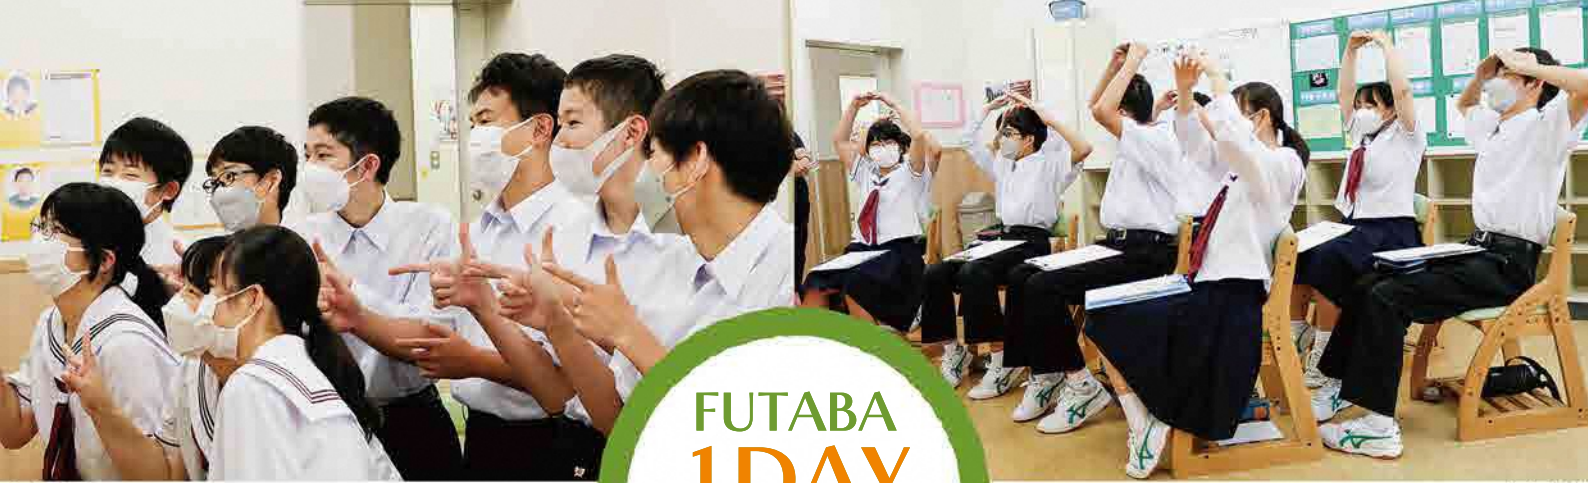

FUTABA 1DAY SUMMER SCHOOL

8月4日、双葉郡にゆかりのある中高生が学校や年齢の枠を超えて交流することを目的とする『FUTABA 1DAY SUMMER SCHOOL(フタバワンデーサマースクール)』の第7回目がオンラインで開催され、双葉中学校からは生徒9人が参加しました。今年もふたばの教育復興応援団である作詞家の秋元康さんプロデュースのもと、SHOW ROOM株式会社 代表取締役社長の^{まだ}^{ゆうじ}前田裕二さんとお笑いコンビ キングコングの^{にしのおきひろ}西野亮廣さんがゲスト

講師として迎えられました。今回は“落とし穴の埋め方～挑戦の準備～”というテーマで授業が進められました。参加者より事前に寄せられたアンケートからそれぞれが抱える悩みをピックアップし、講師2人の体験談をもとに、アドバイスの言葉が贈られました。質疑応答の時間には、他の学校の生徒たちよりも真っ先に手を挙げて発言し、終始メモを取りながら真剣な眼差しで受講した双葉中学校の生徒の皆さん。どんな気づきがあったのでしょうか。