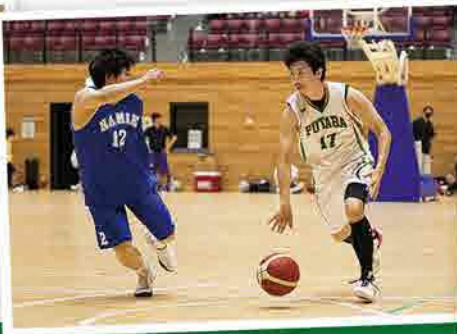

お問い合わせ先

特定非営利活動法人 双葉ふれあいクラブ

[TEL] 0248-21-6188
[FAX] 0248-21-6188