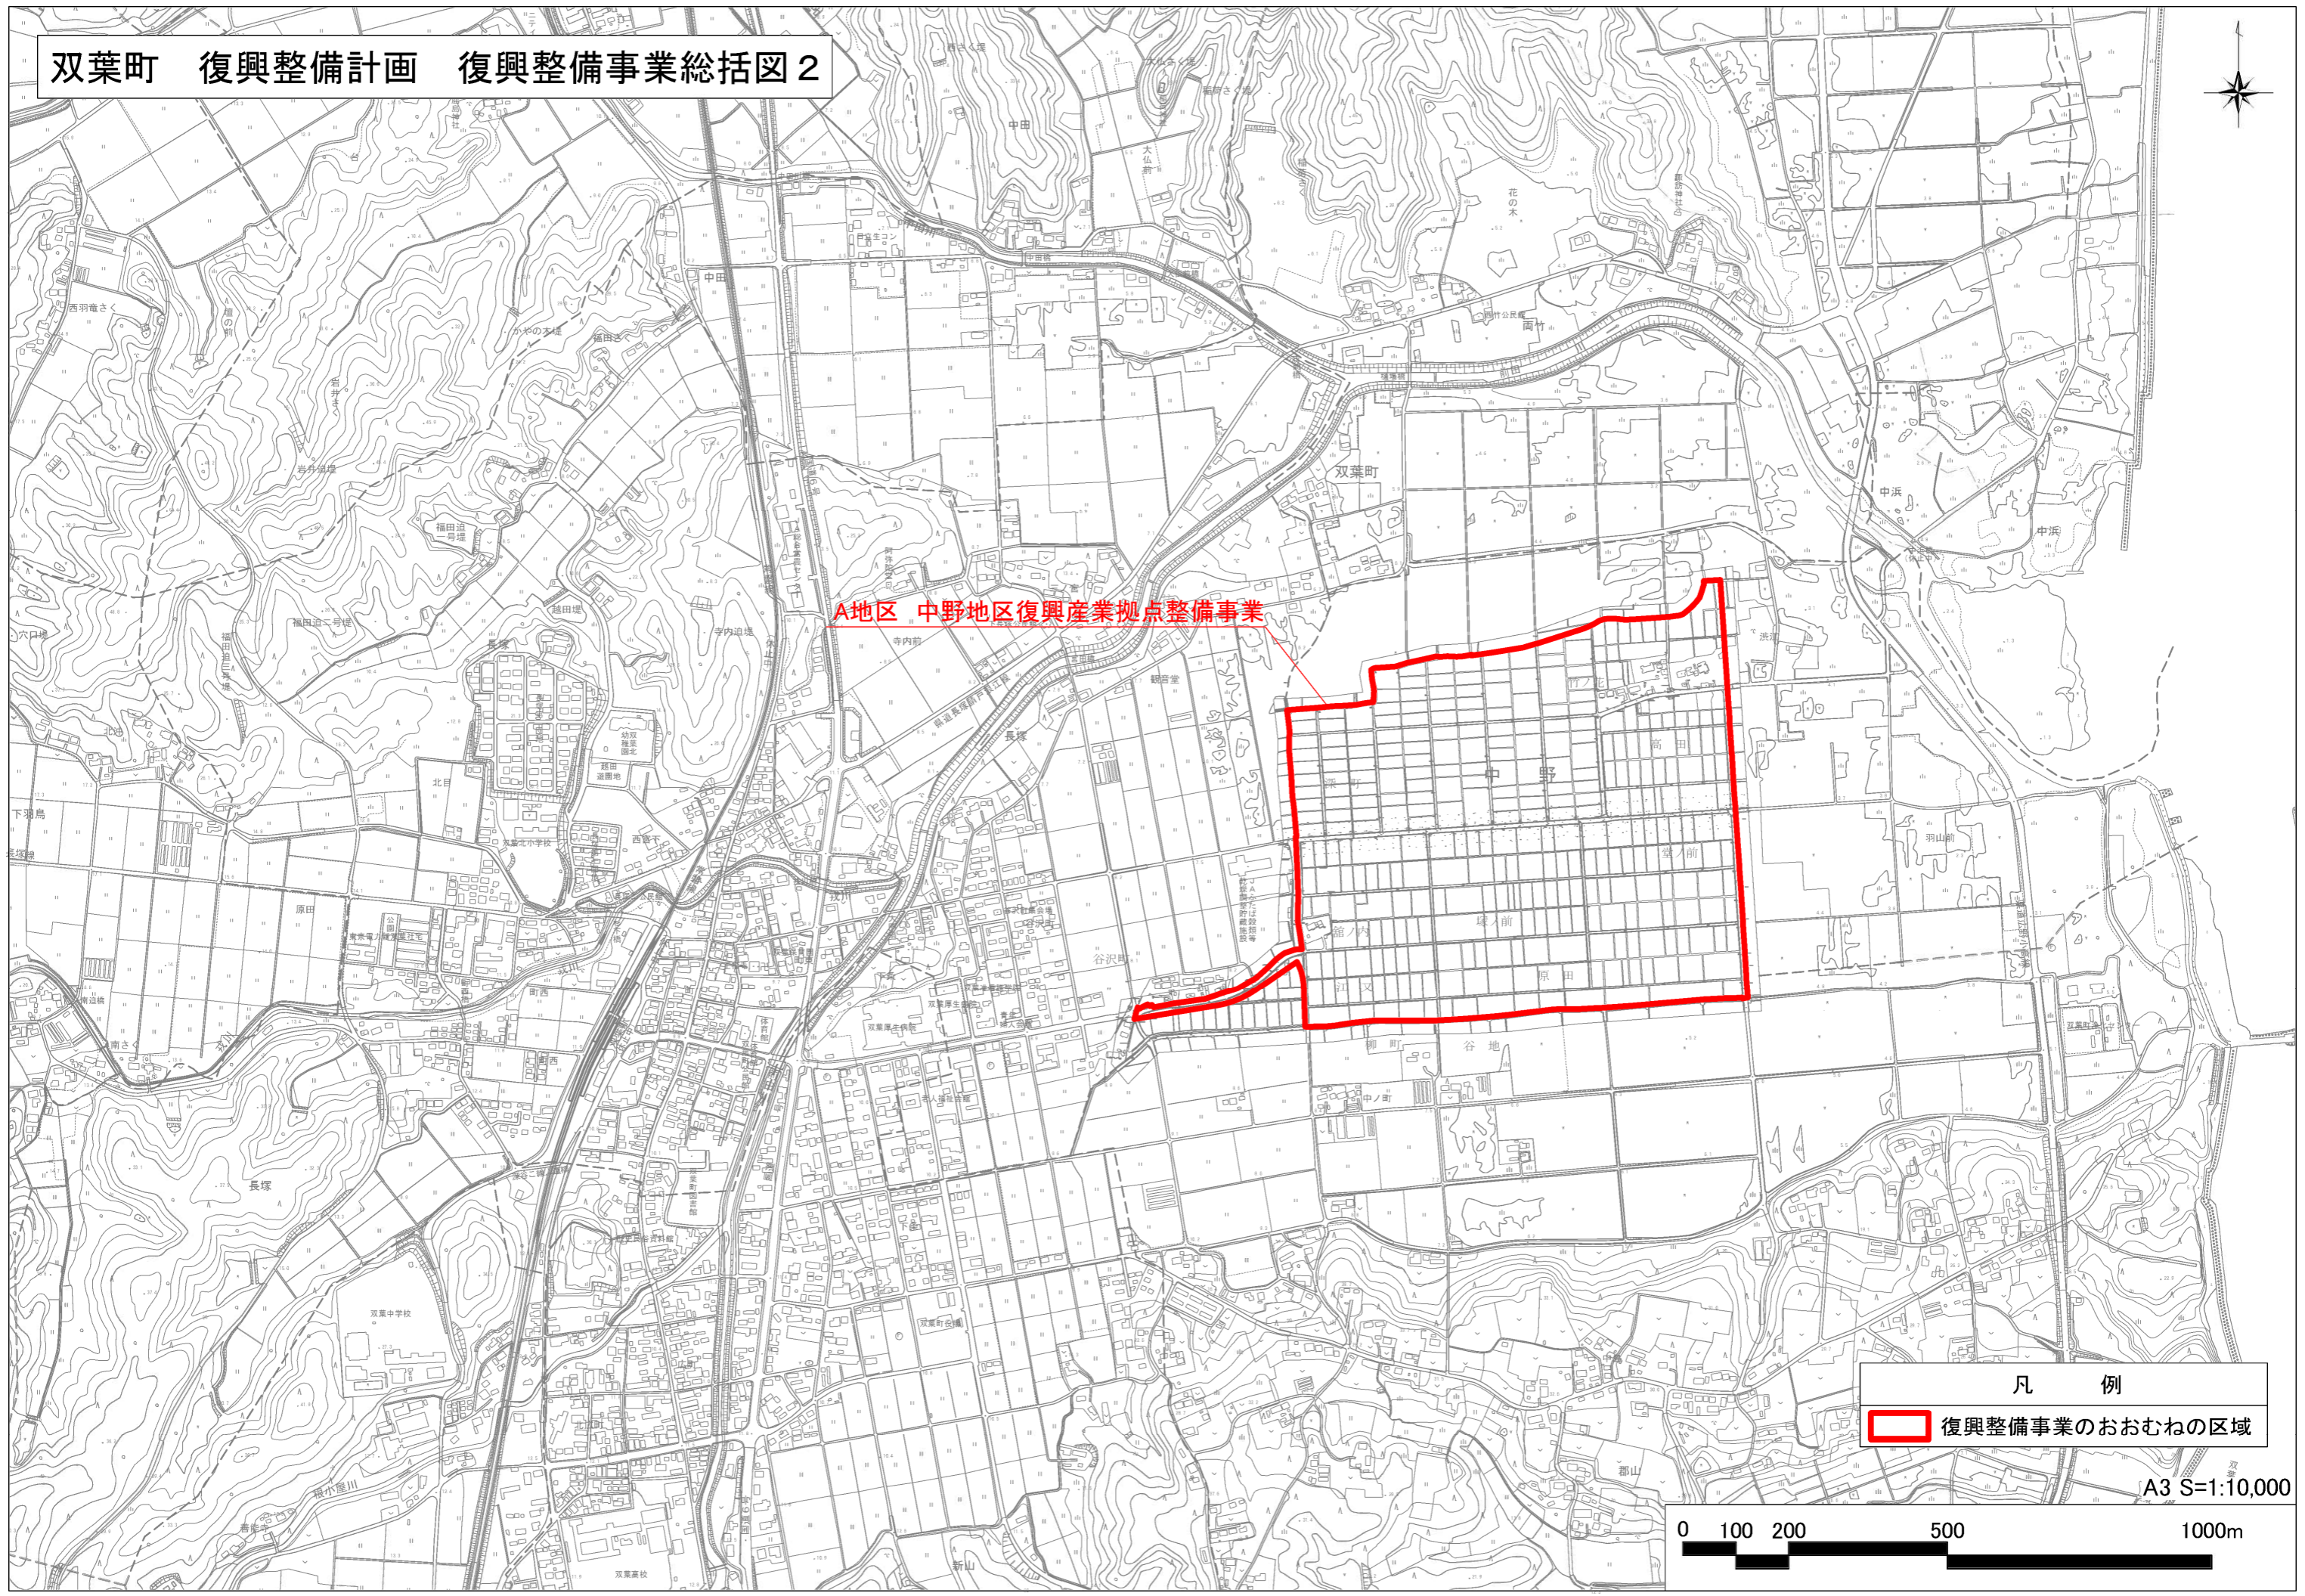

A地区 中野地区復興産業拠点整備事業

凡 例	
	復興整備事業のおおむねの区域

双葉町 復興整備計画 復興整備事業総括図2

A地区 中野地区復興産業拠点整備事業

凡 例  
復興整備事業のおおむねの区域

0 100 200 500 1000m  
A3 S=1:10,000