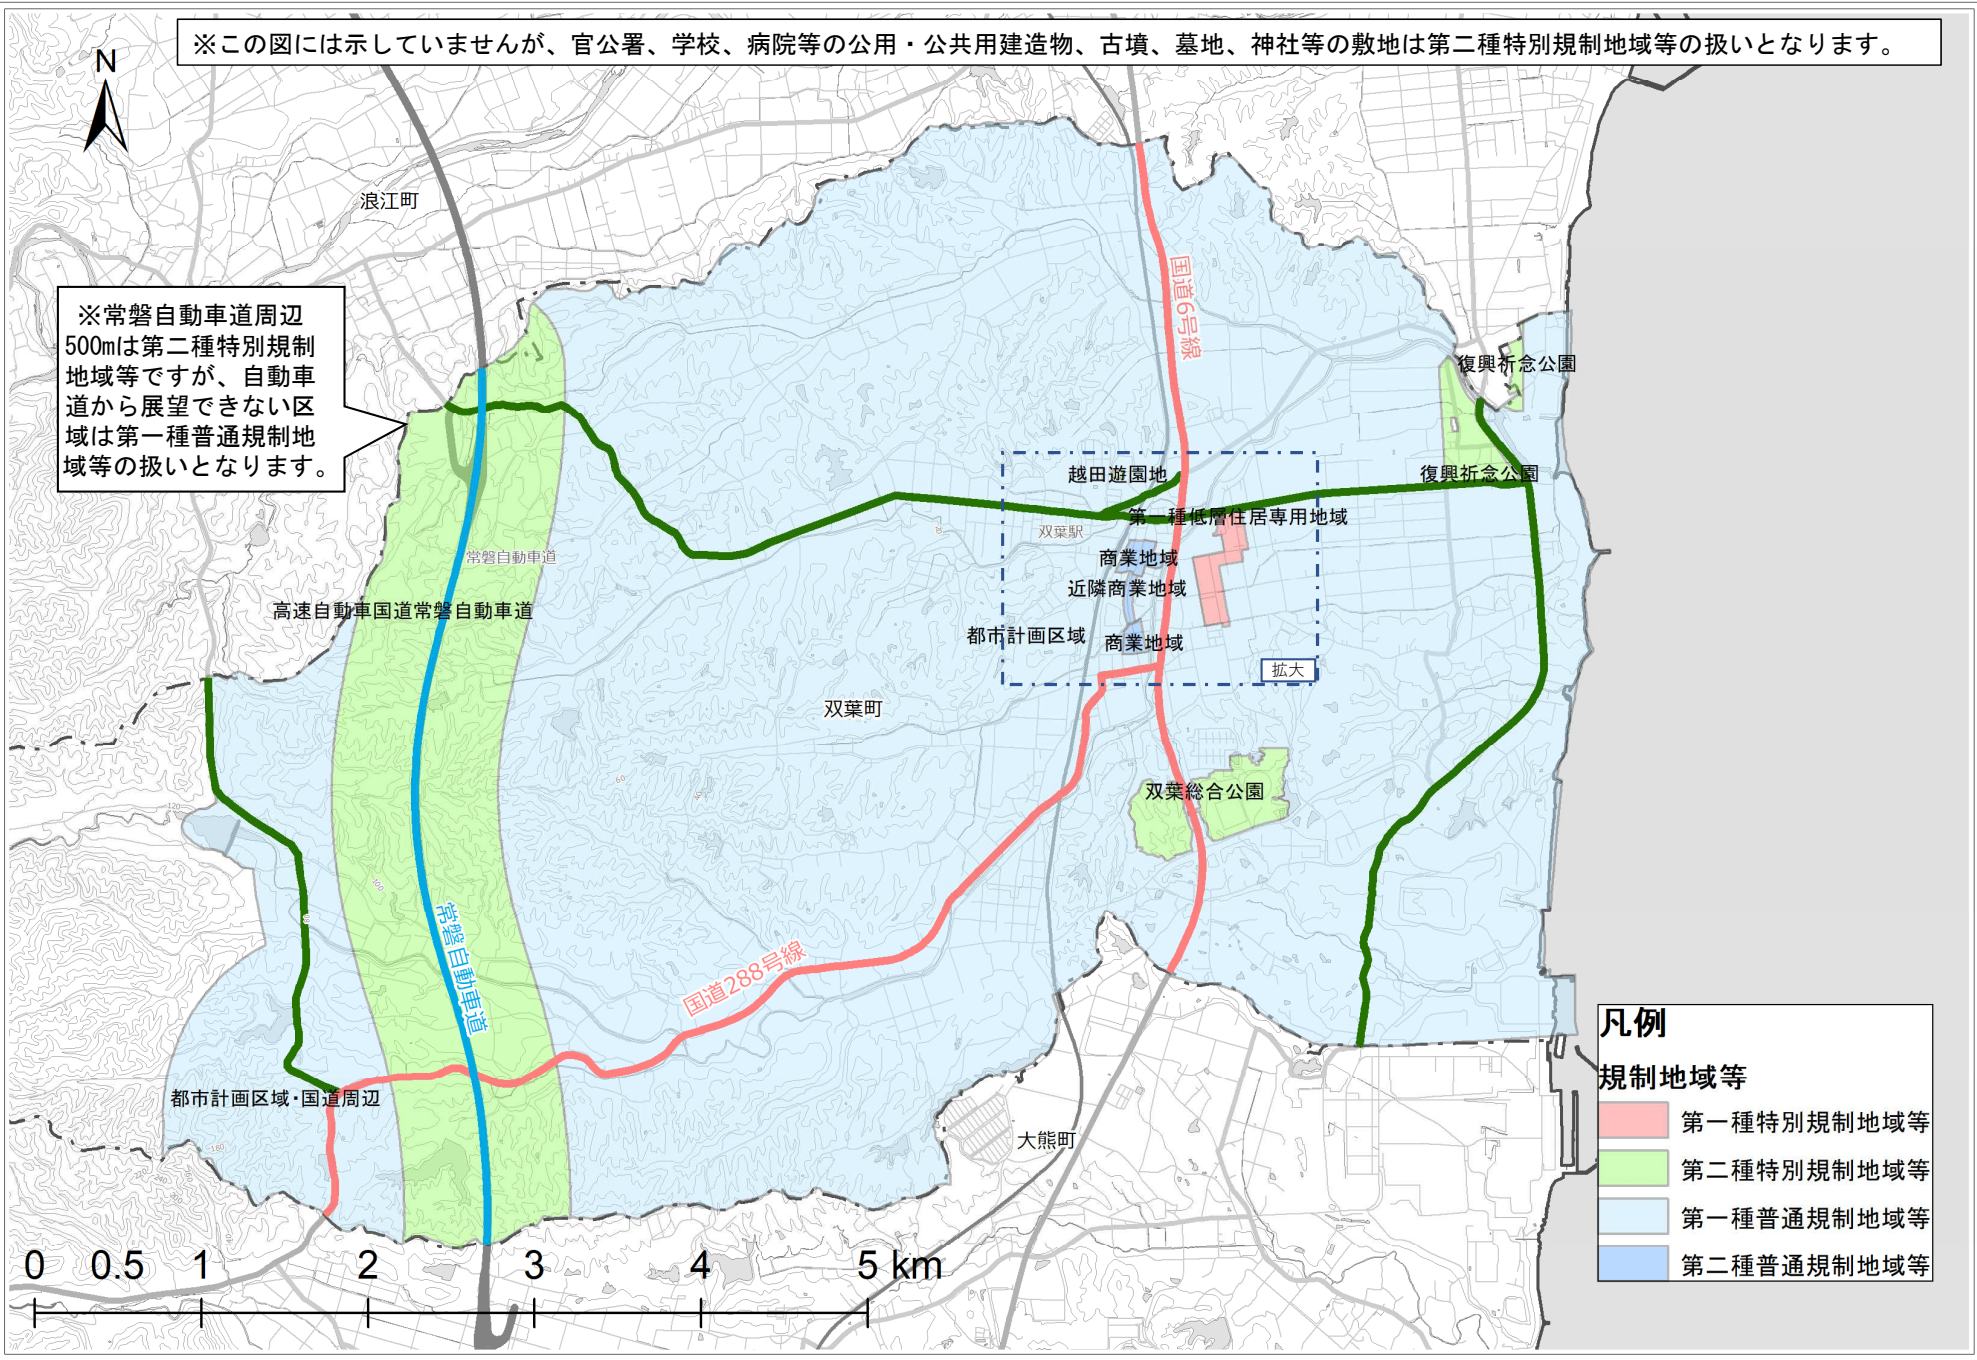

双葉町屋外広告物規制図

※この図には示していませんが、官公署、学校、病院等の公用・公共用建造物、古墳、墓地、神社等の敷地は第二種特別規制地域等の扱いとなります。

※常磐自動車道周辺500mは第二種特別規制地域等ですが、自動車道から展望できない区域は第一種普通規制地域等の扱いとなります。

- 凡例**
- 規制地域等**
- 第一種特別規制地域等
 - 第二種特別規制地域等
 - 第一種普通規制地域等
 - 第二種普通規制地域等