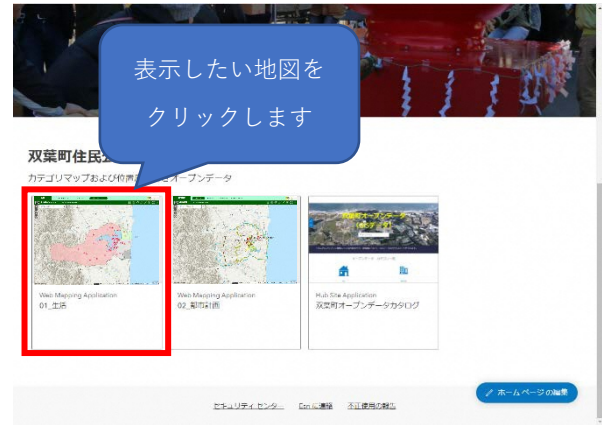

双葉町地図情報「せんだんマップ」操作マニュアル

1. 地図の表示

トップページの下部へスクロールし、一覧表示されたカテゴリをクリックすると、カテゴリマップが表示されます。

2. 画面構成と機能

- ① メニューをクリックすることで、各種マップの切り替えが可能です。
- ② 地図の拡大・縮小を行います。拡大・縮小はマウスホイールでの調整も可能です。
- ③ デフォルトの表示範囲に切替えます。
- ④ スマートフォンなどで GPS 機能を ON にしている場合、現在の場所を中心に表示します。
- ⑤ 住所や場所を入力し、虫眼鏡マークをクリックすると、該当する位置を表示します。
- ⑥ 地図上のコンテンツの凡例を表示します。
- ⑦ レイヤーリストを表示します。チェックボックスの ON/OFF で表示/非表示の切り替えが可能です。
- ⑧ 登録済みの地点をクリックすると該当エリアを中心に表示します。
また、現在の表示位置をブックマークとして登録することも可能です。
- ⑨ 表示しているコンテンツに対して、条件を設定し、一致するデータを検索します。
- ⑩ 地図上で距離や面積の計測、位置座標の取得を行います。
- ⑪ 地図上に点・線・面・テキストの描画を行います。
- ⑫ 背景地図の切り替えを行います。
- ⑬ 表示している地図の URL を取得します。
- ⑭ 表示しているコンテンツの属性一覧表を表示します。