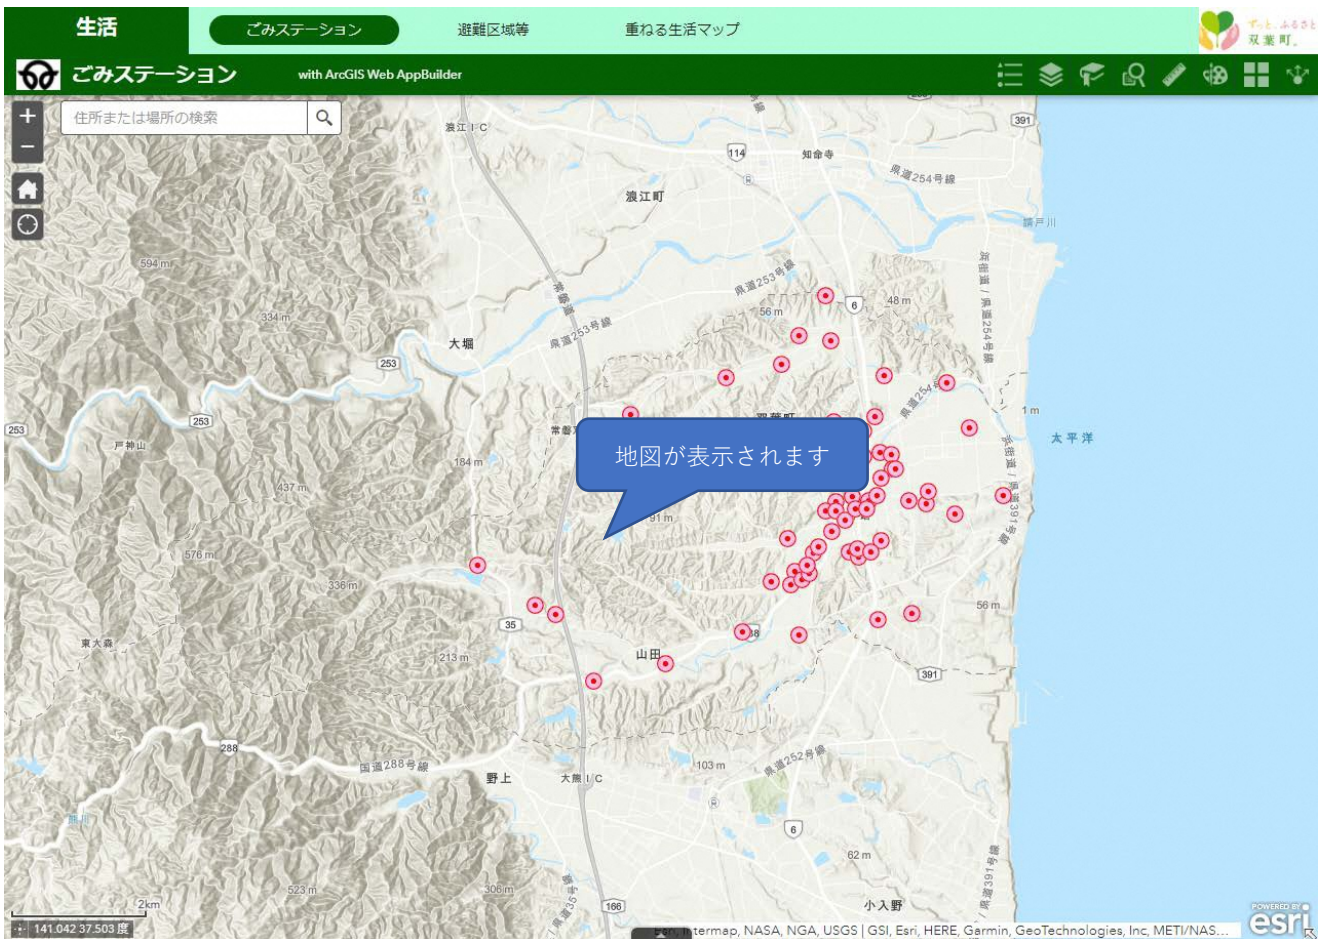

双葉町地図情報「せんだんマップ」操作マニュアル

1. 地図の表示

トップページの下部へスクロールし、一覧表示されたカテゴリをクリックすると、カテゴリマップが表示されます。

2. 画面構成と機能

- ① メニューをクリックすることで、各種マップの切り替えが可能です。
- ② 地図の拡大・縮小を行います。拡大・縮小はマウスホイールでの調整も可能です。
- ③ デフォルトの表示範囲に切替えます。
- ④ スマートフォンなどで GPS 機能を ON にしている場合、現在の場所を中心に表示します。
- ⑤ 住所や場所を入力し、虫眼鏡マークをクリックすると、該当する位置を表示します。
- ⑥ 地図上のコンテンツの凡例を表示します。
- ⑦ レイヤーリストを表示します。チェックボックスの ON/OFF で表示/非表示の切り替えが可能です。
- ⑧ 登録済みの地点をクリックすると該当エリアを中心に表示します。
また、現在の表示位置をブックマークとして登録することも可能です。
- ⑨ 表示しているコンテンツに対して、条件を設定し、一致するデータを検索します。
- ⑩ 地図上で距離や面積の計測、位置座標の取得を行います。
- ⑪ 地図上に点・線・面・テキストの描画を行います。
- ⑫ 背景地図の切り替えを行います。
- ⑬ 表示している地図の URL を取得します。
- ⑭ 表示しているコンテンツの属性一覧表を表示します。