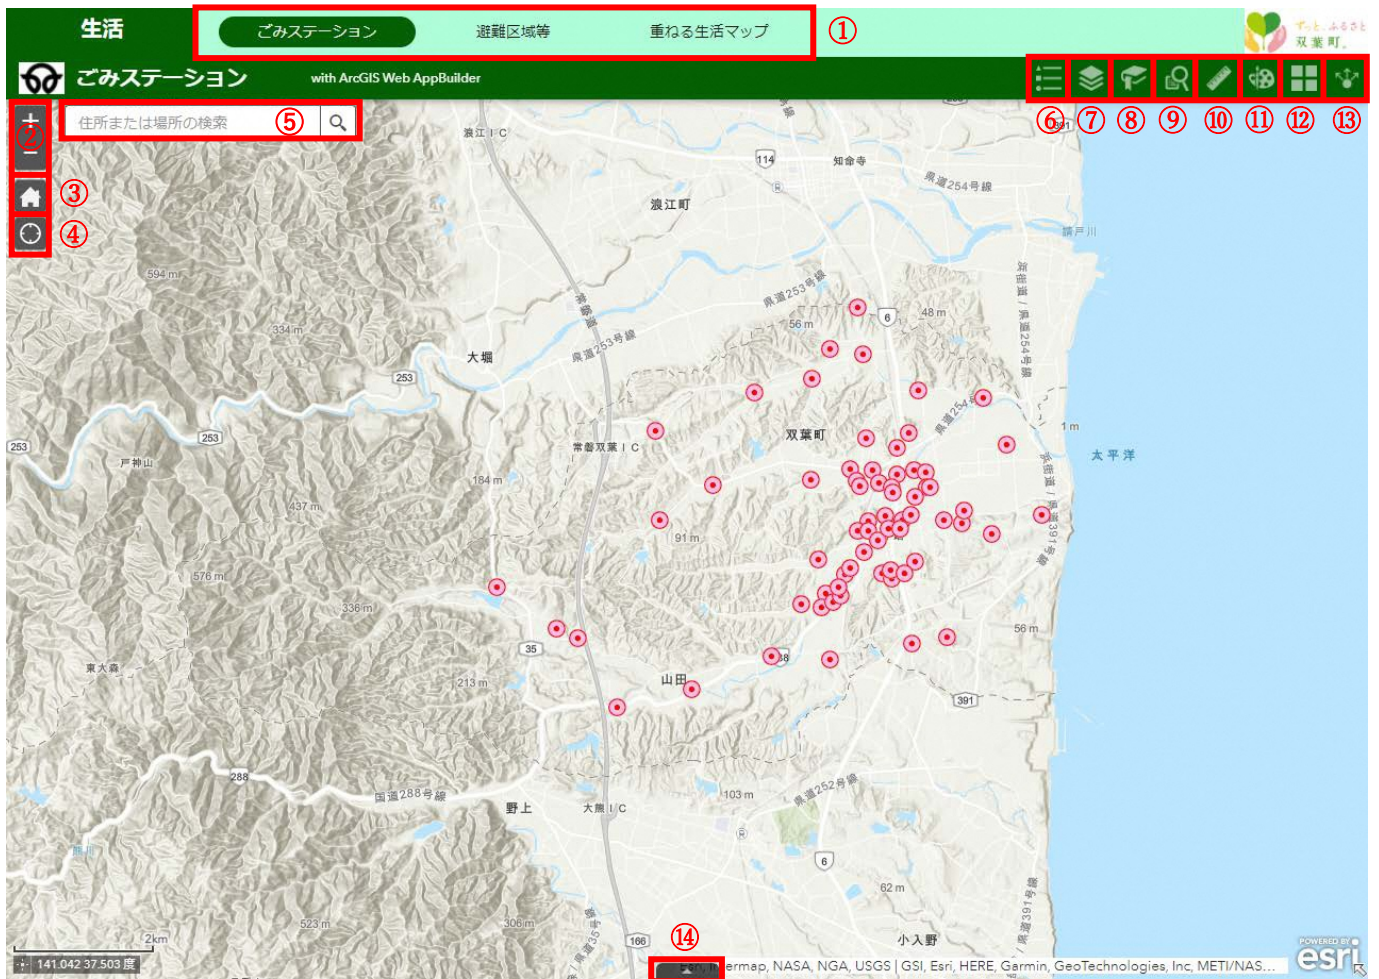

双葉町地図情報「せんだんマップ」操作マニュアル

1. 地図の表示

トップページの下部へスクロールし、一覧表示されたカテゴリをクリックすると、カテゴリマップが表示されます。

2. 画面構成と機能

- ① メニューをクリックすることで、各種マップの切り替えが可能です。
- ② 地図の拡大・縮小を行います。拡大・縮小はマウスホイールでの調整も可能です。
- ③ デフォルトの表示範囲に切替えます。
- ④ スマートフォンなどで GPS 機能を ON にしている場合、現在の場所を中心に表示します。
- ⑤ 住所や場所を入力し、虫眼鏡マークをクリックすると、該当する位置を表示します。
- ⑥ 地図上のコンテンツの凡例を表示します。
- ⑦ レイヤーリストを表示します。チェックボックスの ON/OFF で表示/非表示の切り替えが可能です。
- ⑧ 登録済みの地点をクリックすると該当エリアを中心に表示します。
また、現在の表示位置をブックマークとして登録することも可能です。
- ⑨ 表示しているコンテンツに対して、条件を設定し、一致するデータを検索します。
- ⑩ 地図上で距離や面積の計測、位置座標の取得を行います。
- ⑪ 地図上に点・線・面・テキストの描画を行います。
- ⑫ 背景地図の切り替えを行います。
- ⑬ 表示している地図の URL を取得します。
- ⑭ 表示しているコンテンツの属性一覧表を表示します。