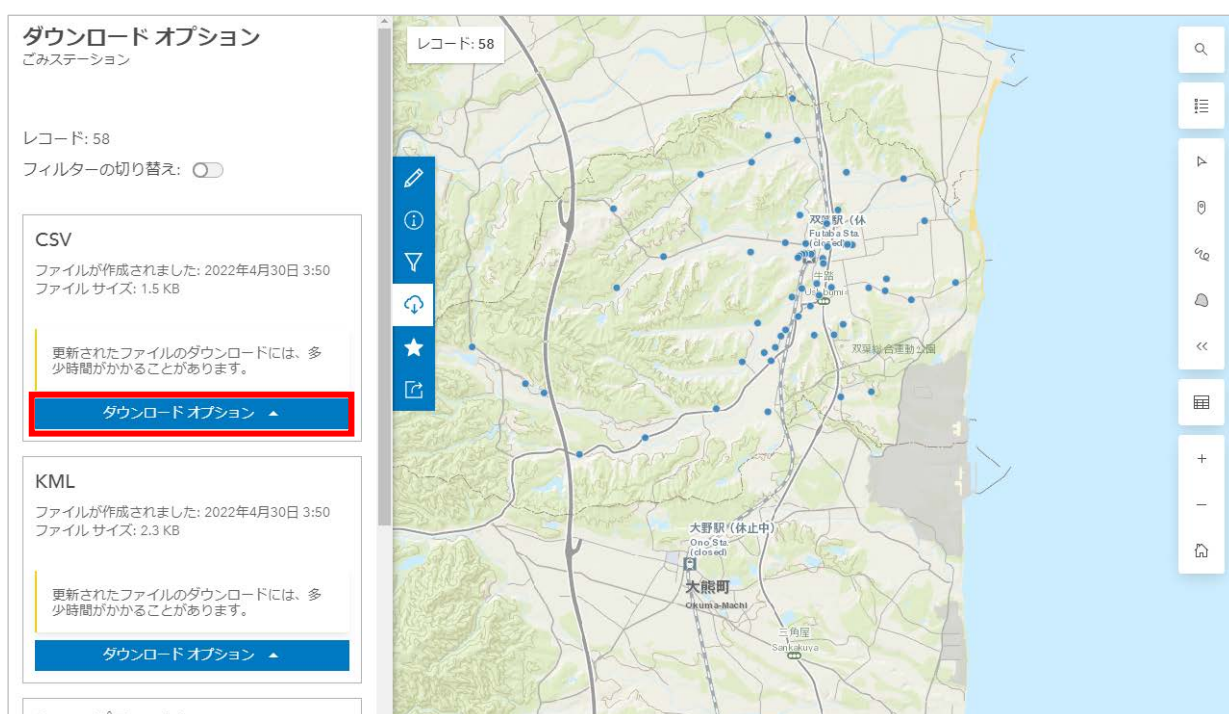

② ダウンロードしたいデータ形式の「ダウンロードオプション」をクリックします。