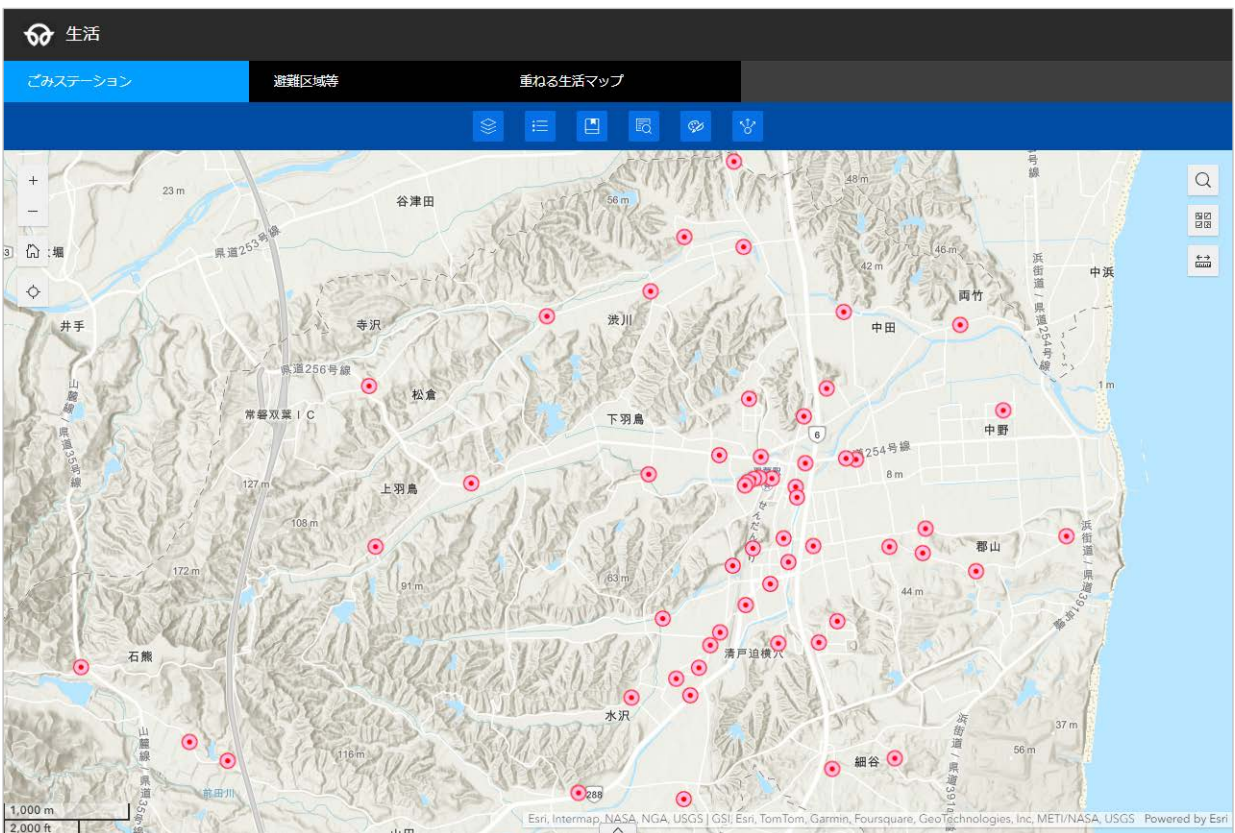

# 「せんだんマップ」(地図情報提供サービス) 操作マニュアル

## 1. 地図の表示

トップページの下部へスクロールし、「01\_生活」または「02\_都市計画」をクリックすると、カテゴリーマップが表示されます。

## 2. 画面構成と機能

- ① 各種マップの切り替えができます。
- ② 地図の拡大・縮小ができます。
- ③ スマートフォンなどで GPS 機能を ON にしている場合、現在地を中心に表示できます。
- ④ レイヤーリストを表示します。チェックボックスで表示／非表示の切り替えができます。
- ⑤ 表示レイヤーの凡例を表示できます。
- ⑥ 登録済みの地点をクリックすると、該当エリアを中心に地図を表示できます。
- ⑦ 条件に一致するデータの検索ができます。
- ⑧ 地図上に点・線・面の描画ができます。
- ⑨ 表示している地図の URL を取得できます。
- ⑩ 住所・場所・建物名を入力し、該当する位置を表示できます。
- ⑪ 背景地図の切り替えができます。
- ⑫ 地図上で距離や面積の計測、位置座標の取得ができます。
- ⑬ 表示レイヤーの属性一覧表を表示することができます。