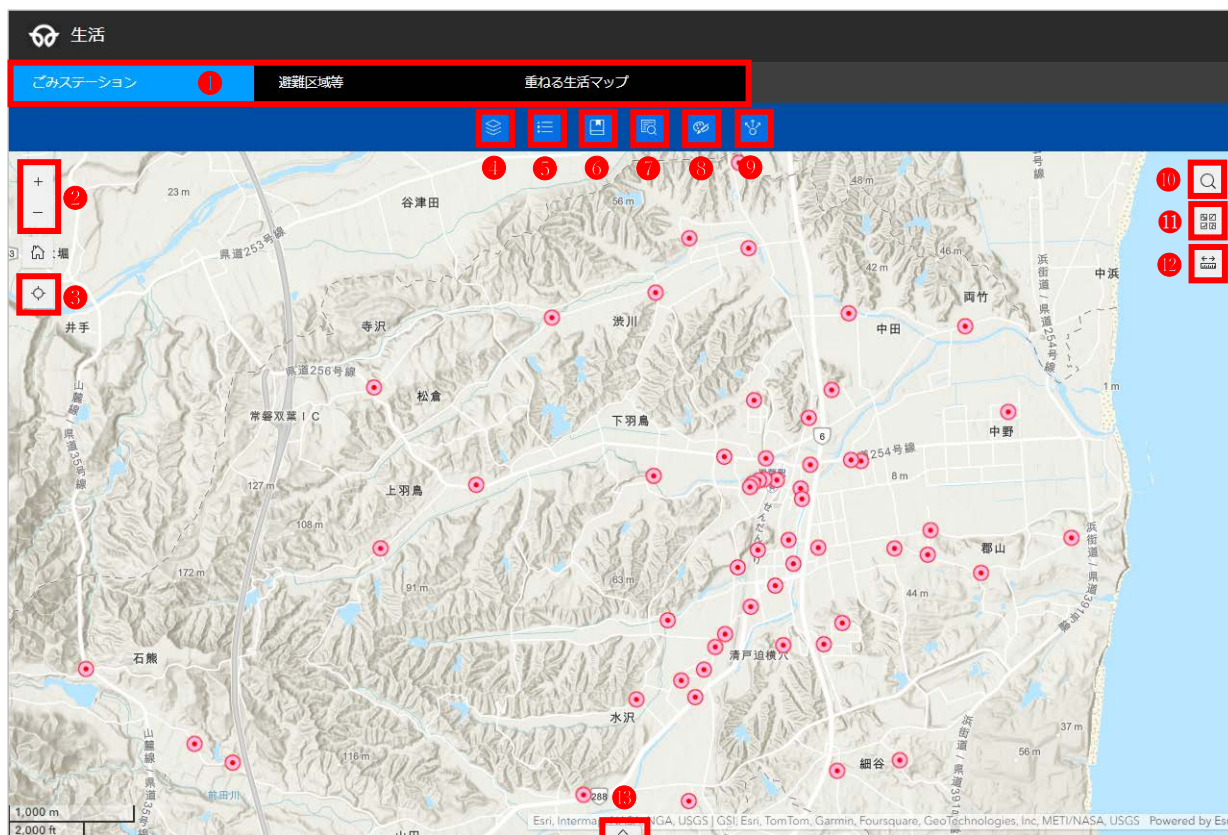

# 「せんだんマップ」(地図情報提供サービス) 操作マニュアル

## 1. 地図の表示

トップページの下部へスクロールし、「01\_生活」または「02\_都市計画」をクリックすると、カテゴリーマップが表示されます。

## 2. 画面構成と機能

- ① 各種マップの切り替えができます。
- ② 地図の拡大・縮小ができます。
- ③ スマートフォンなどで GPS 機能を ON にしている場合、現在地を中心に表示できます。
- ④ レイヤーリストを表示します。チェックボックスで表示／非表示の切り替えができます。
- ⑤ 表示レイヤーの凡例を表示できます。
- ⑥ 登録済みの地点をクリックすると、該当エリアを中心に地図を表示できます。
- ⑦ 条件に一致するデータの検索ができます。
- ⑧ 地図上に点・線・面の描画ができます。
- ⑨ 表示している地図の URL を取得できます。
- ⑩ 住所・場所・建物名を入力し、該当する位置を表示できます。
- ⑪ 背景地図の切り替えができます。
- ⑫ 地図上で距離や面積の計測、位置座標の取得ができます。
- ⑬ 表示レイヤーの属性一覧表を表示することができます。