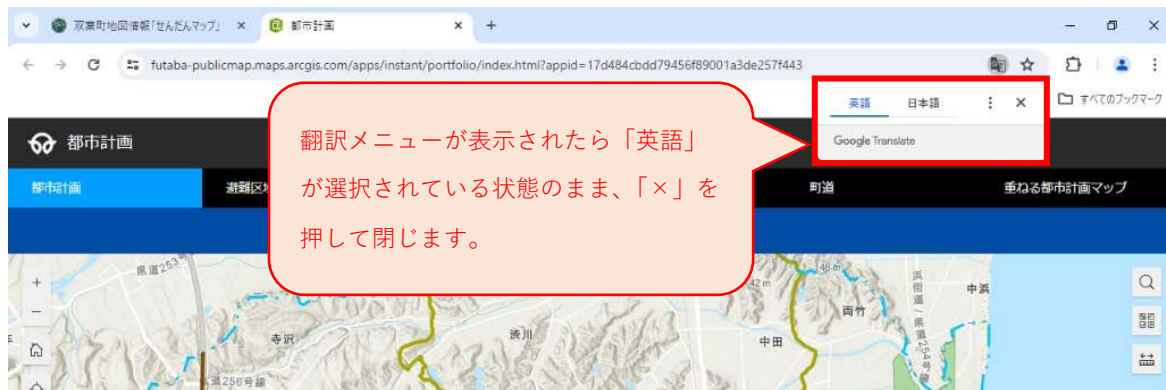

# Google Chrome の翻訳機能について

端末や機種を問わず Google Chrome を利用してせんだんマップを閲覧する場合、日本語への翻訳機能を使用すると、文字化けが発生しますので、翻訳は行わずに閲覧していただけますようお願いいたします。

## ■パソコンをご利用の場合の例