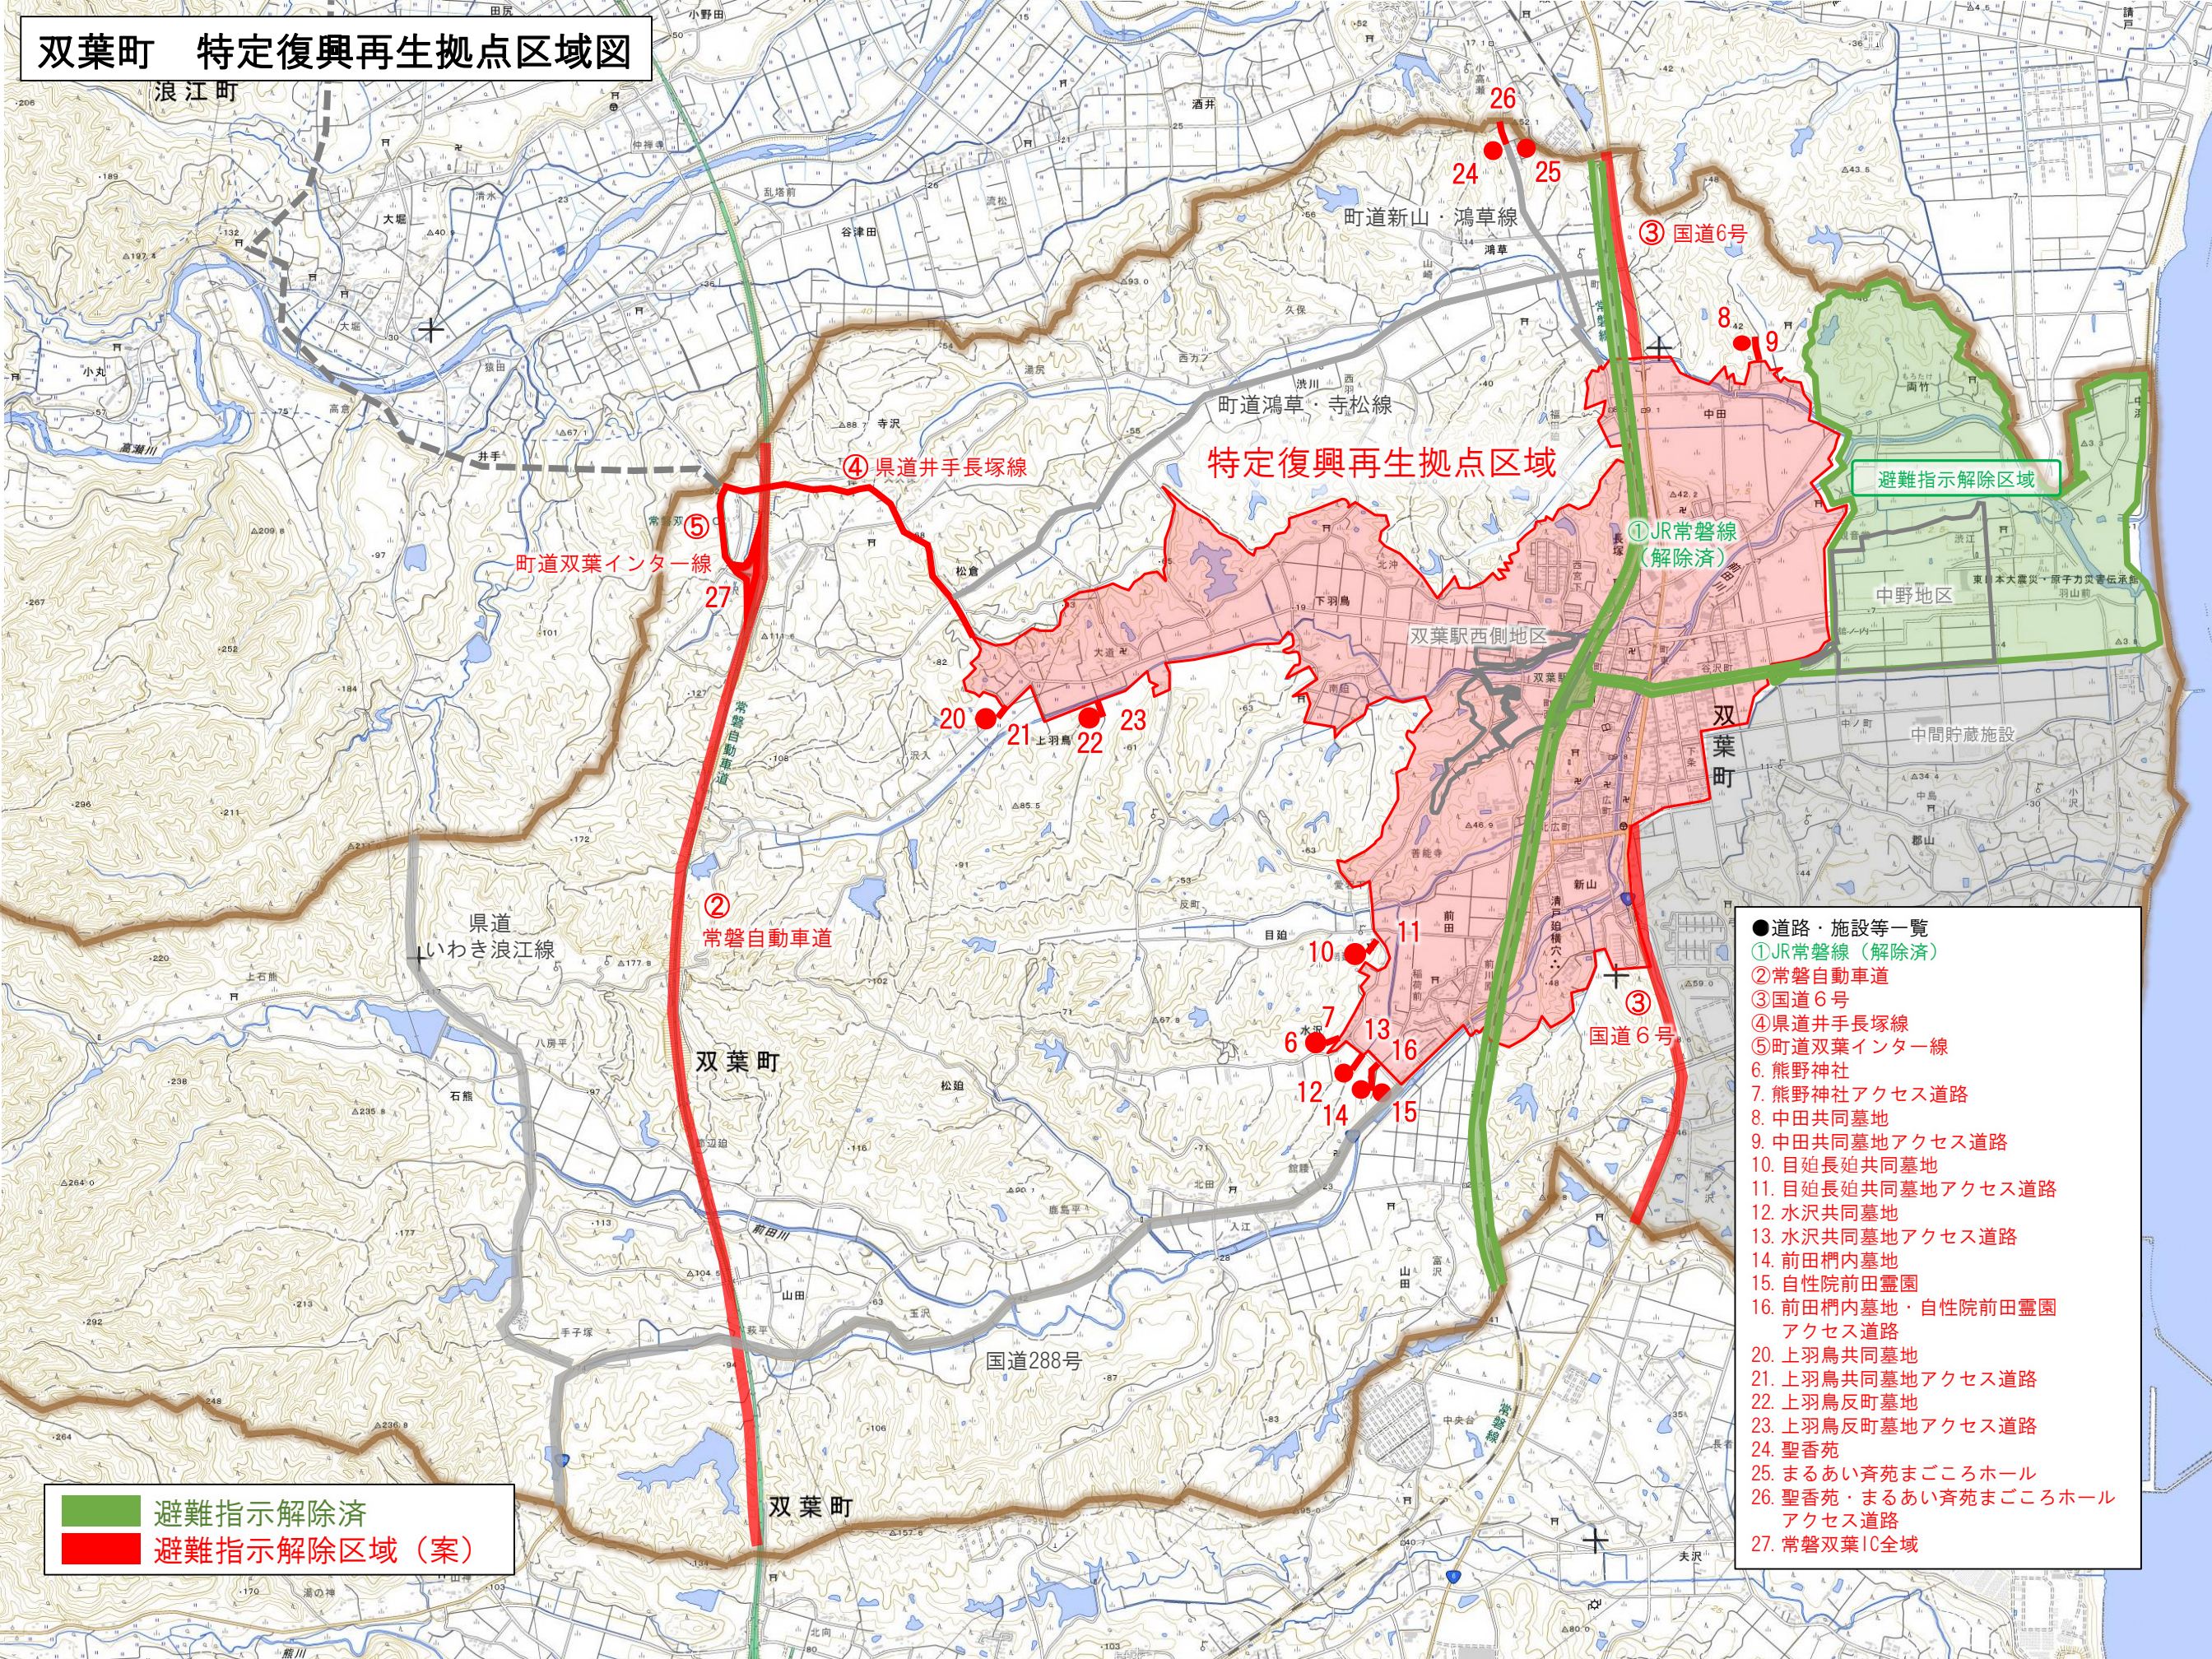

双葉町 特定復興再生拠点区域図

特定復興再生拠点区域

避難指示解除区域

- 道路・施設等一覧
- ①JR常磐線（解除済）
 - ②常磐自動車道
 - ③国道6号
 - ④県道井手長塚線
 - ⑤町道双葉インター線
 - 6. 熊野神社
 - 7. 熊野神社アクセス道路
 - 8. 中田共同墓地
 - 9. 中田共同墓地アクセス道路
 - 10. 目処長迫共同墓地
 - 11. 目処長迫共同墓地アクセス道路
 - 12. 水沢共同墓地
 - 13. 水沢共同墓地アクセス道路
 - 14. 前田柵内墓地
 - 15. 自性院前田霊園
 - 16. 前田柵内墓地・自性院前田霊園アクセス道路
 - 20. 上羽鳥共同墓地
 - 21. 上羽鳥共同墓地アクセス道路
 - 22. 上羽鳥反町墓地
 - 23. 上羽鳥反町墓地アクセス道路
 - 24. 聖香苑
 - 25. まるあい斎苑まごころホール
 - 26. 聖香苑・まるあい斎苑まごころホールアクセス道路
 - 27. 常磐双葉10全域

避難指示解除済
 避難指示解除区域（案）