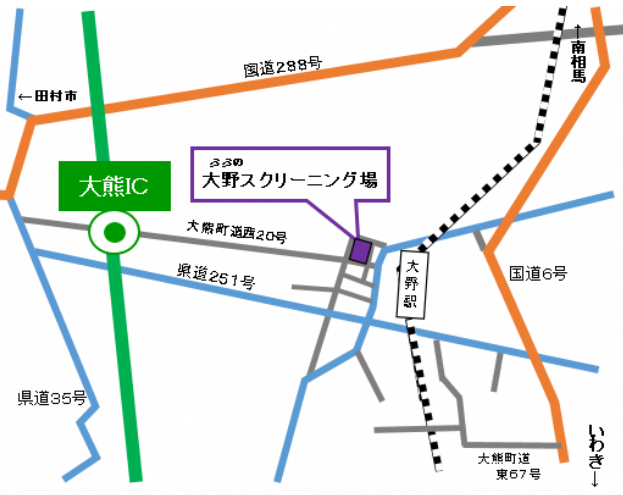

大野スクリーニング場

所在地：大熊町大字下野上字大野98-1
(大野病院内東側駐車場)