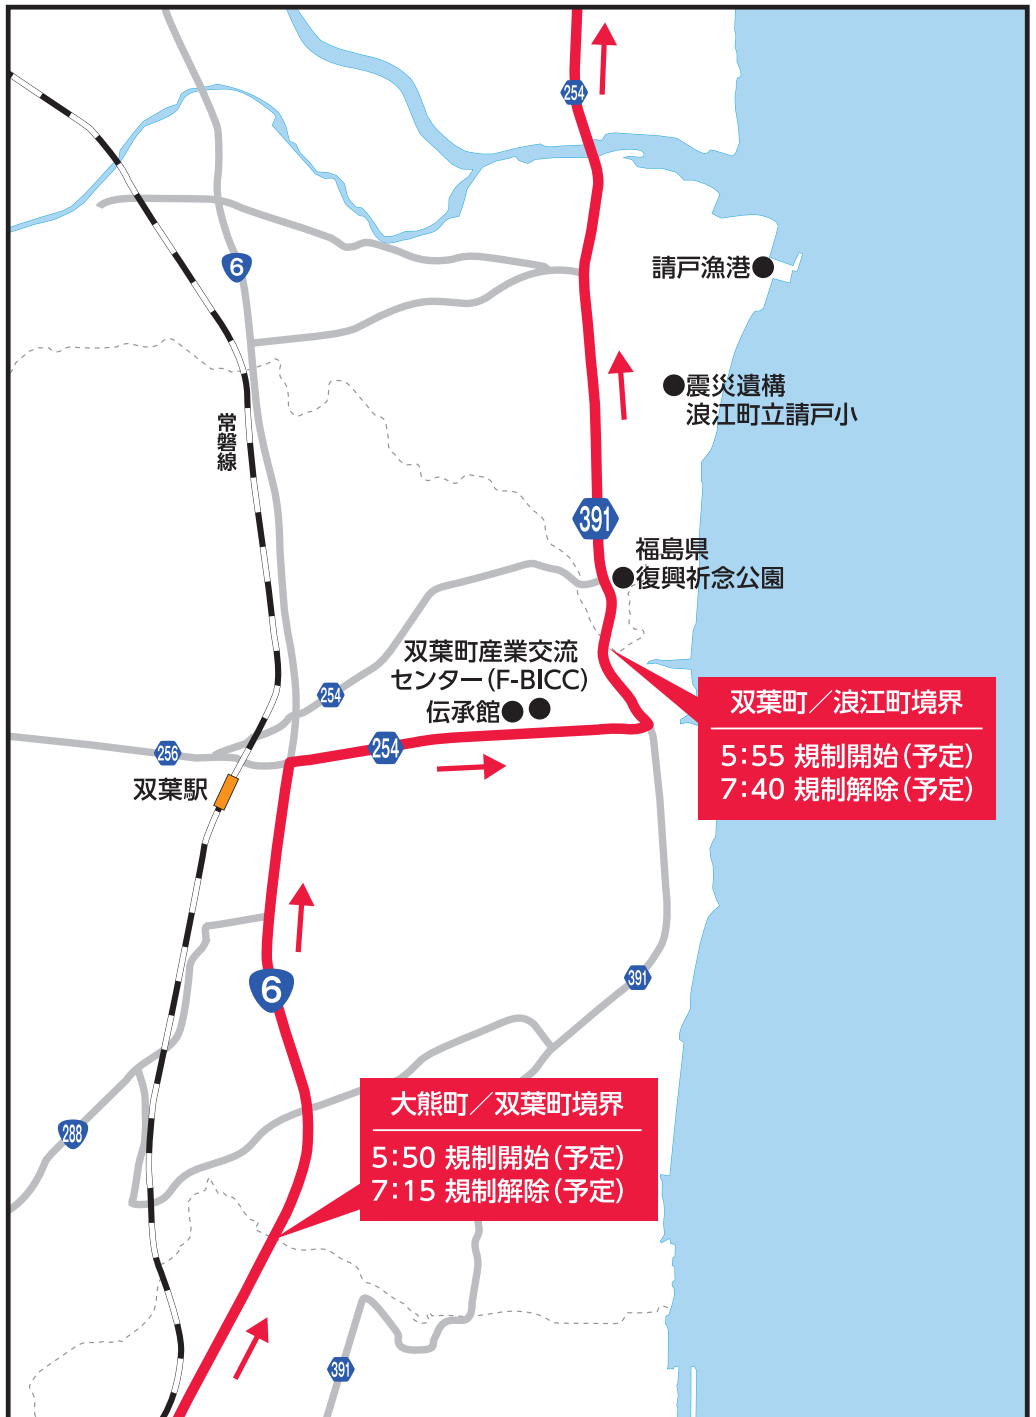

双葉町

交通規制時間

6/14(日)

国道6号、県道254号、
浜街道方面

5:50~7:40頃(予定)

全面通行止め

最後尾通過後、順次規制解除

コース規制時間は
変更になる場合があります

バス運休のお知らせ

当日は以下のバスが運休になります。

双葉駅前発

7:25

伝承館・産業
交流センター前着

7:31

伝承館・産業
交流センター前発

7:50

双葉駅前着

7:56

ツール・ド・ふくしま

〈交通規制〉

〈大会詳細〉

自転車ロードレースのため 交通規制が実施されます。

6月14日(日)に「ツール・ド・ふくしま2026」が開催されます。交通規制を下図のとおり実施しますので、迂回等ご協力をお願いいたします。**交通規制は、レース隊列の最後尾が通過後に順次解除していきます。**ご迷惑をおかけしますがご理解とご協力をお願いいたします。

主催／一般社団法人みんなぼうスポーツ・文化ミッション、福島民報社