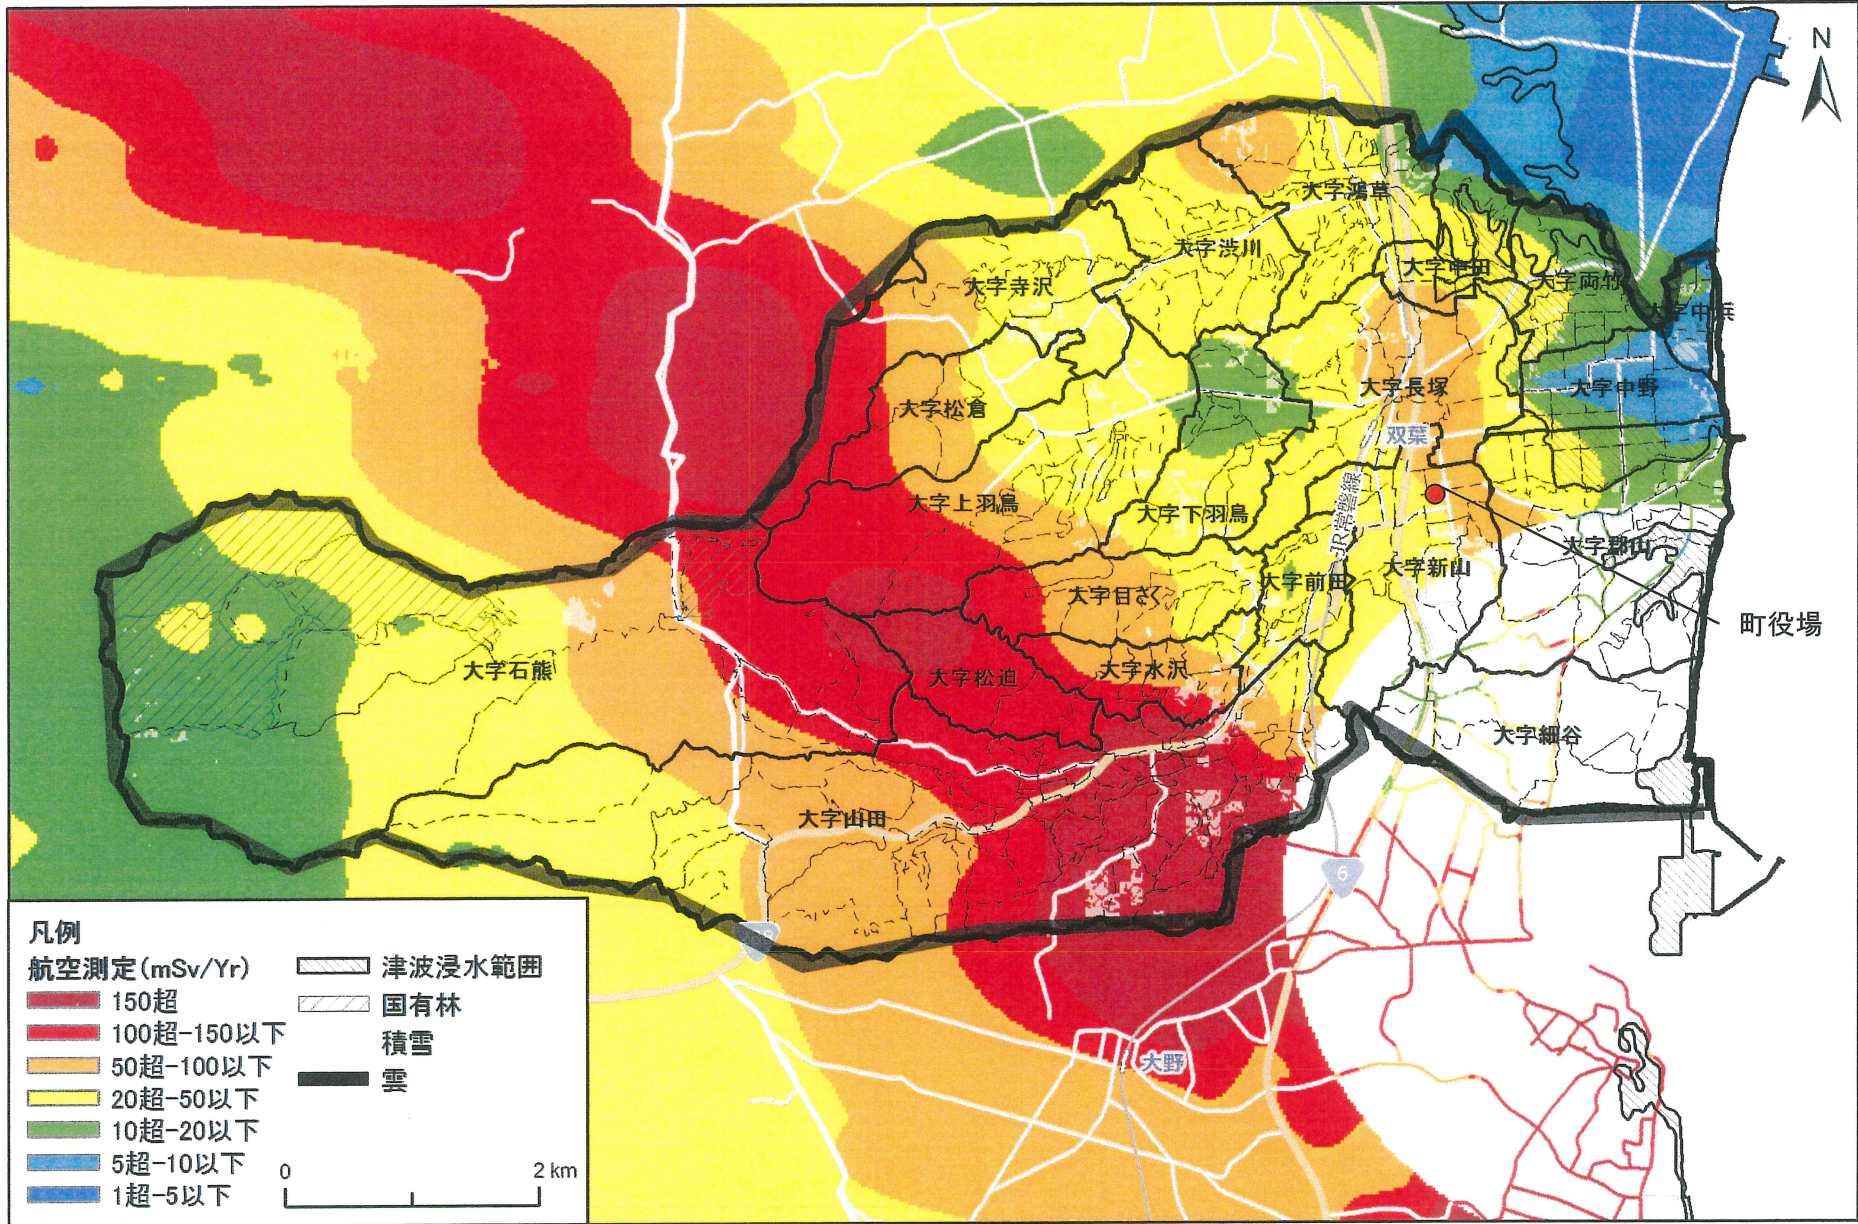

# 双葉町の線量分布(3月31日時点)

ふるさと再建部会資料3-1

copyright(C)2010 ZENRIN CO., LTD (Z12LD第516号)

バックグラウンド 0.0434  $\mu$ Sv/h

双葉町 2012年3月31日時点の線量分布(2月の航空機モニタリング結果を基に予測)