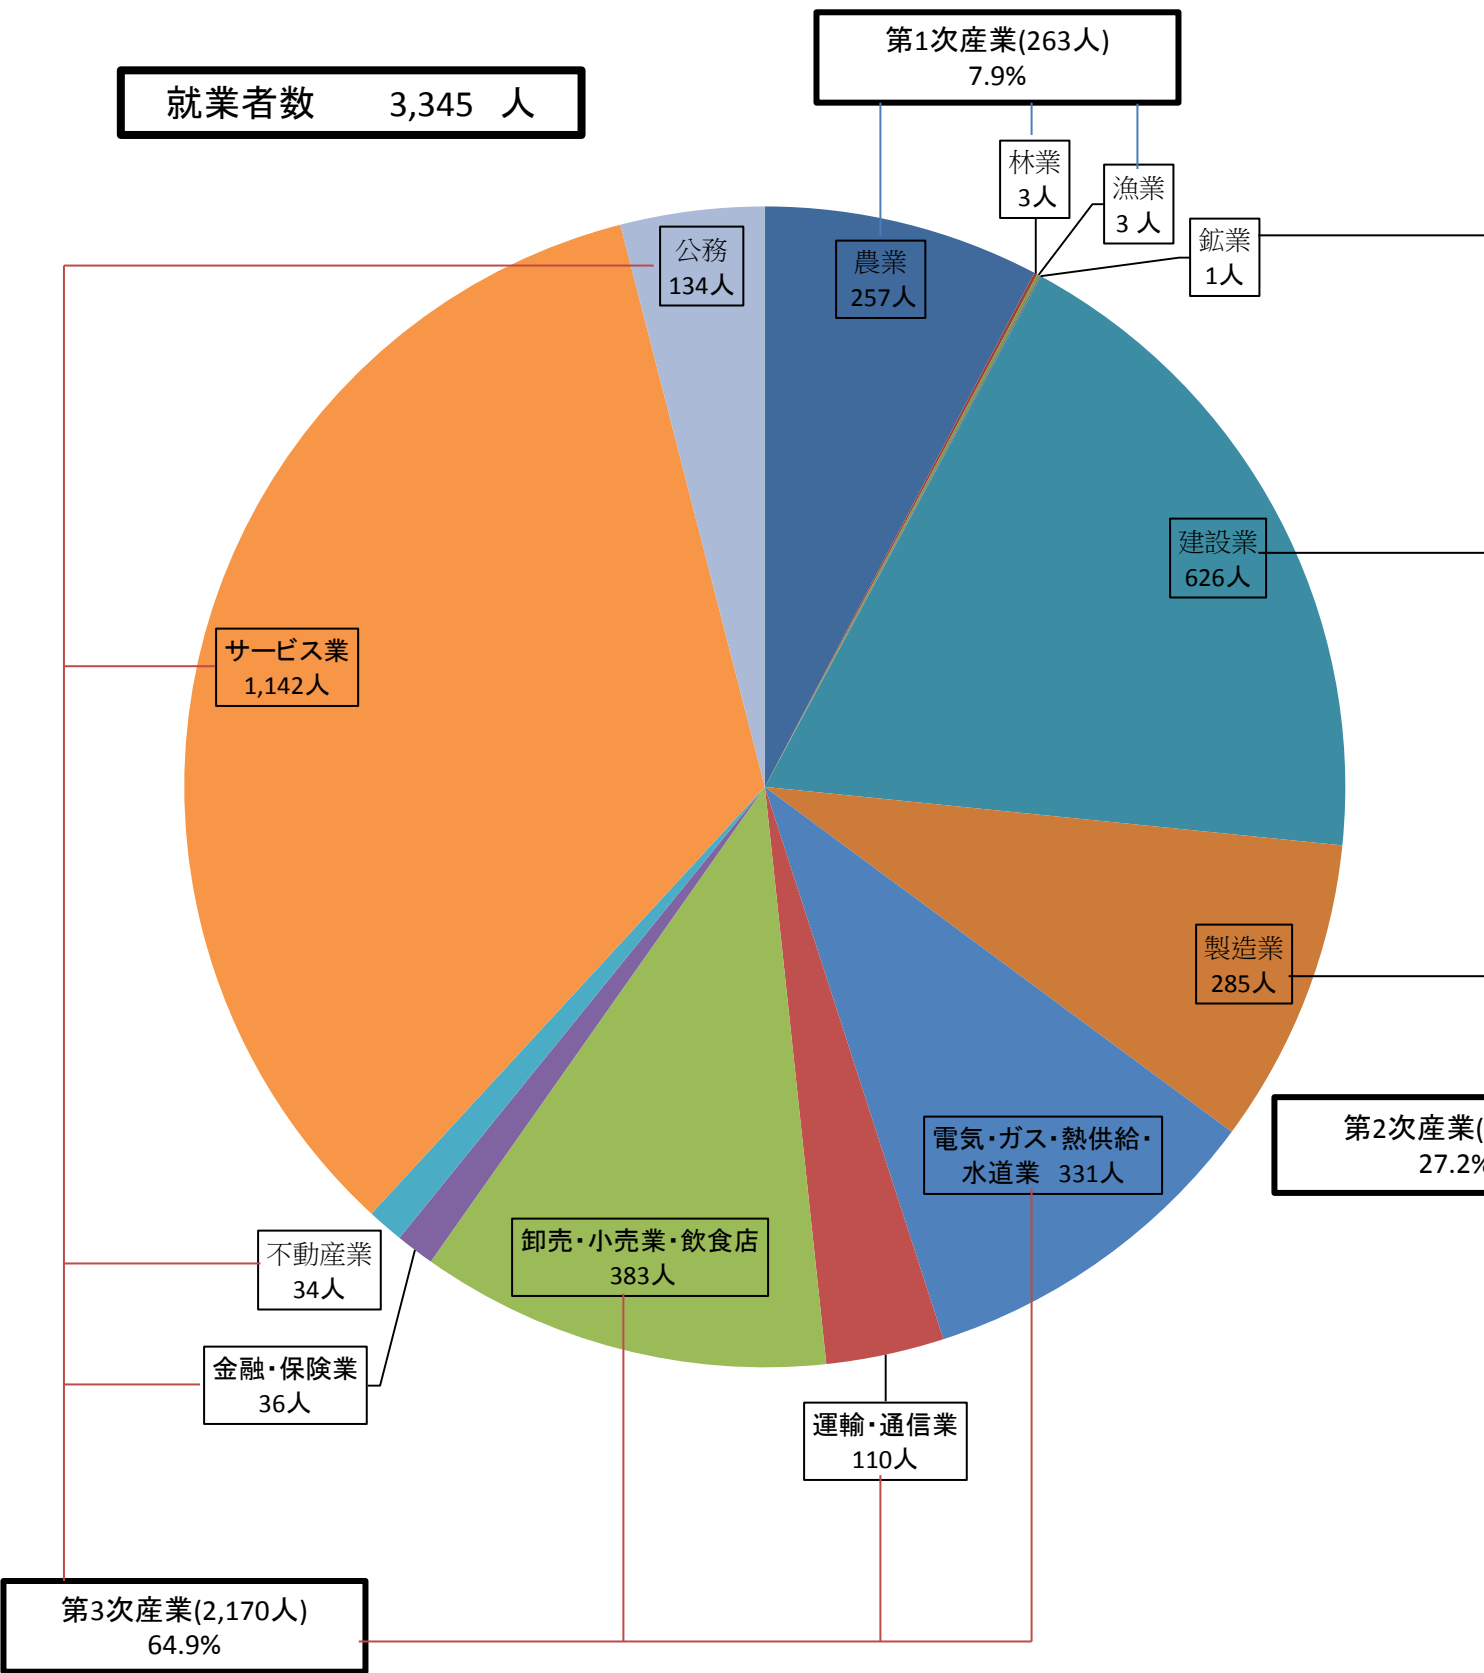

双葉町の産業別就業者数と農業者数

産業別就業者数(平成22年国勢調査)

農業者(平成17年農業センサス)

農業者数 449 人

1戸当たり経営耕地面積:167a