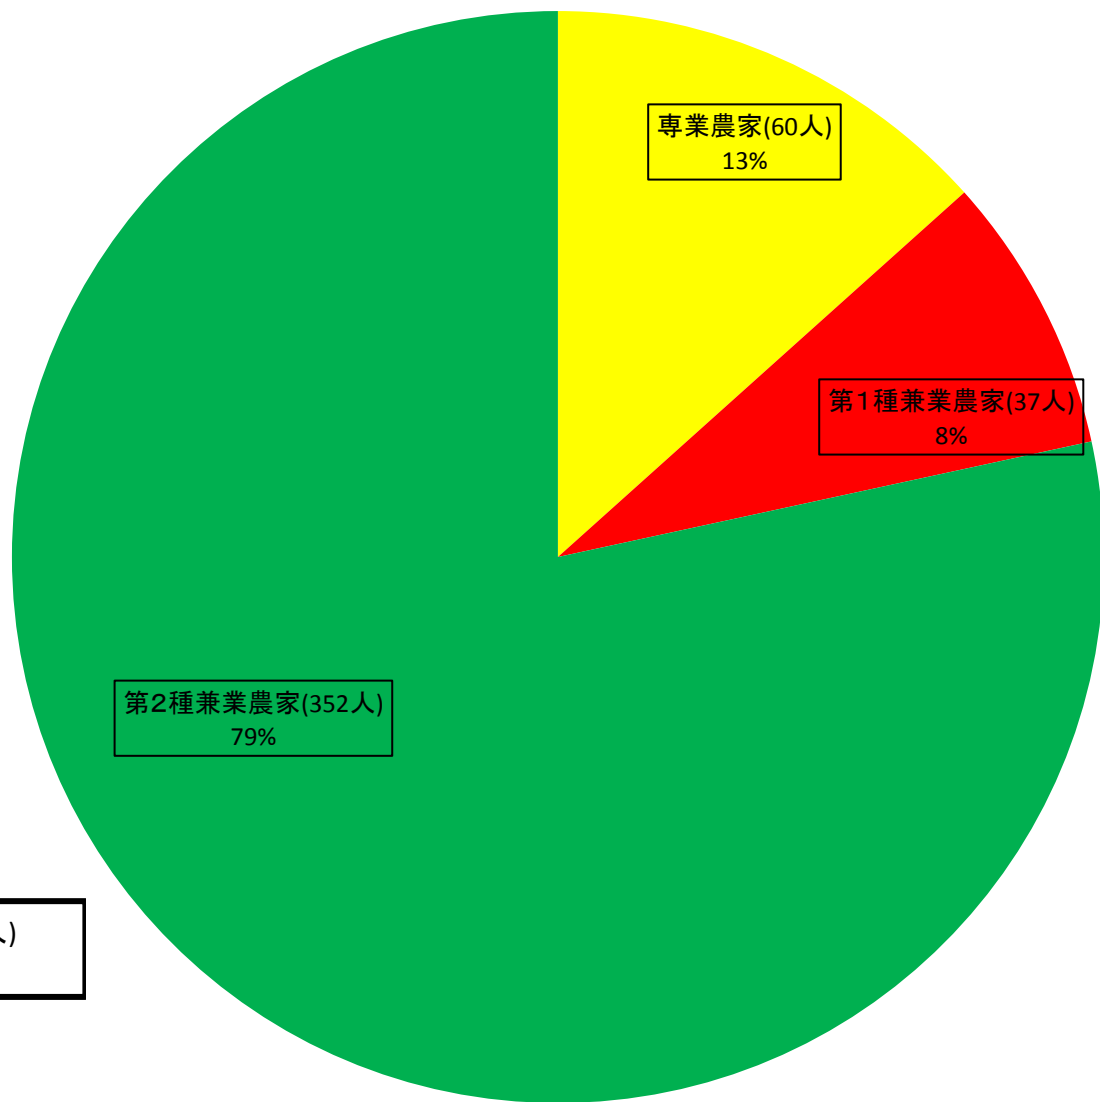

双葉町の産業別就業者数と農業者数

産業別就業者数(平成22年国勢調査)

農業者(平成17年農業センサス)

農業者数 449 人

1戸当たり経営耕地面積:167a