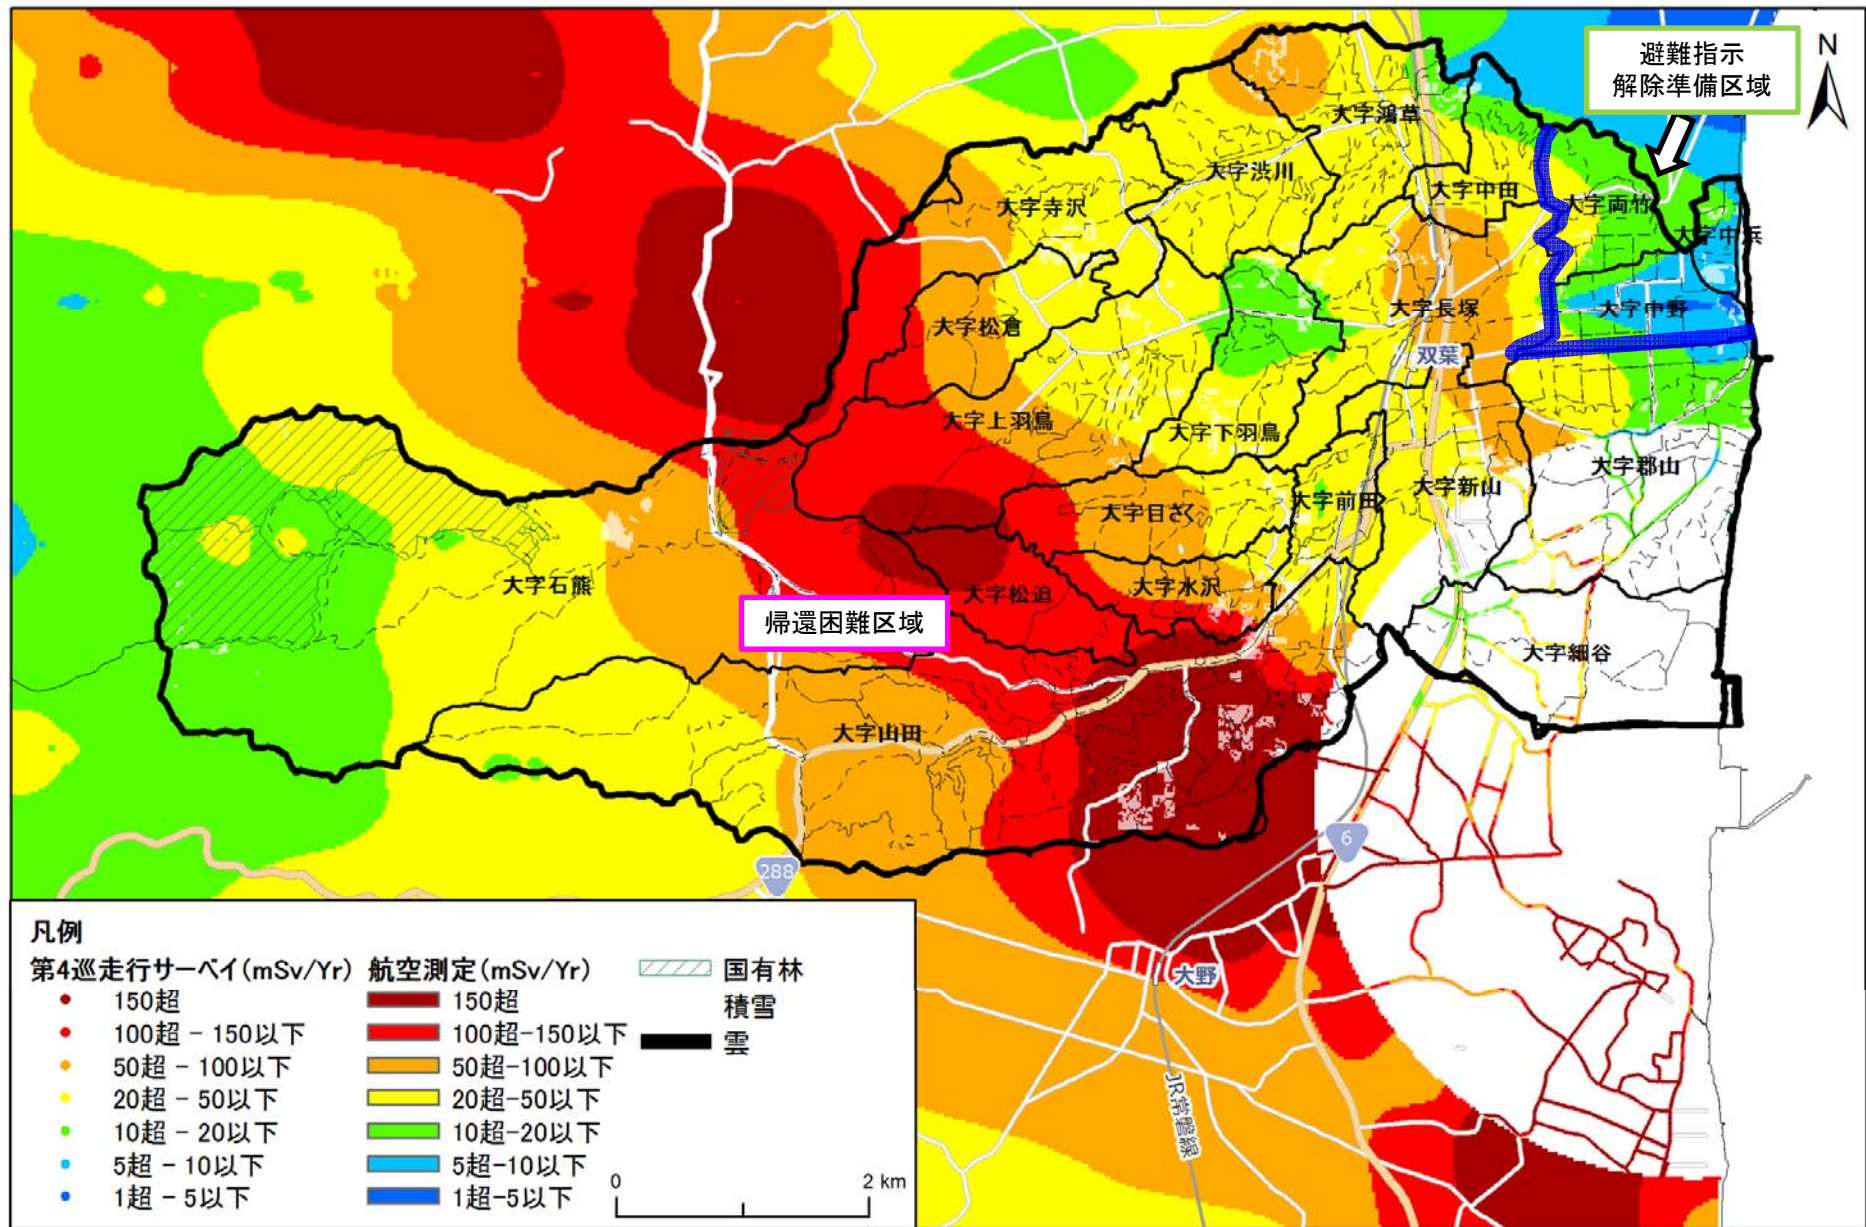

双葉町（避難指示区域及び警戒区域の見直し）

双葉町 2012年3月31日時点の線量分布(2月の航空機モニタリング結果を基に予測)