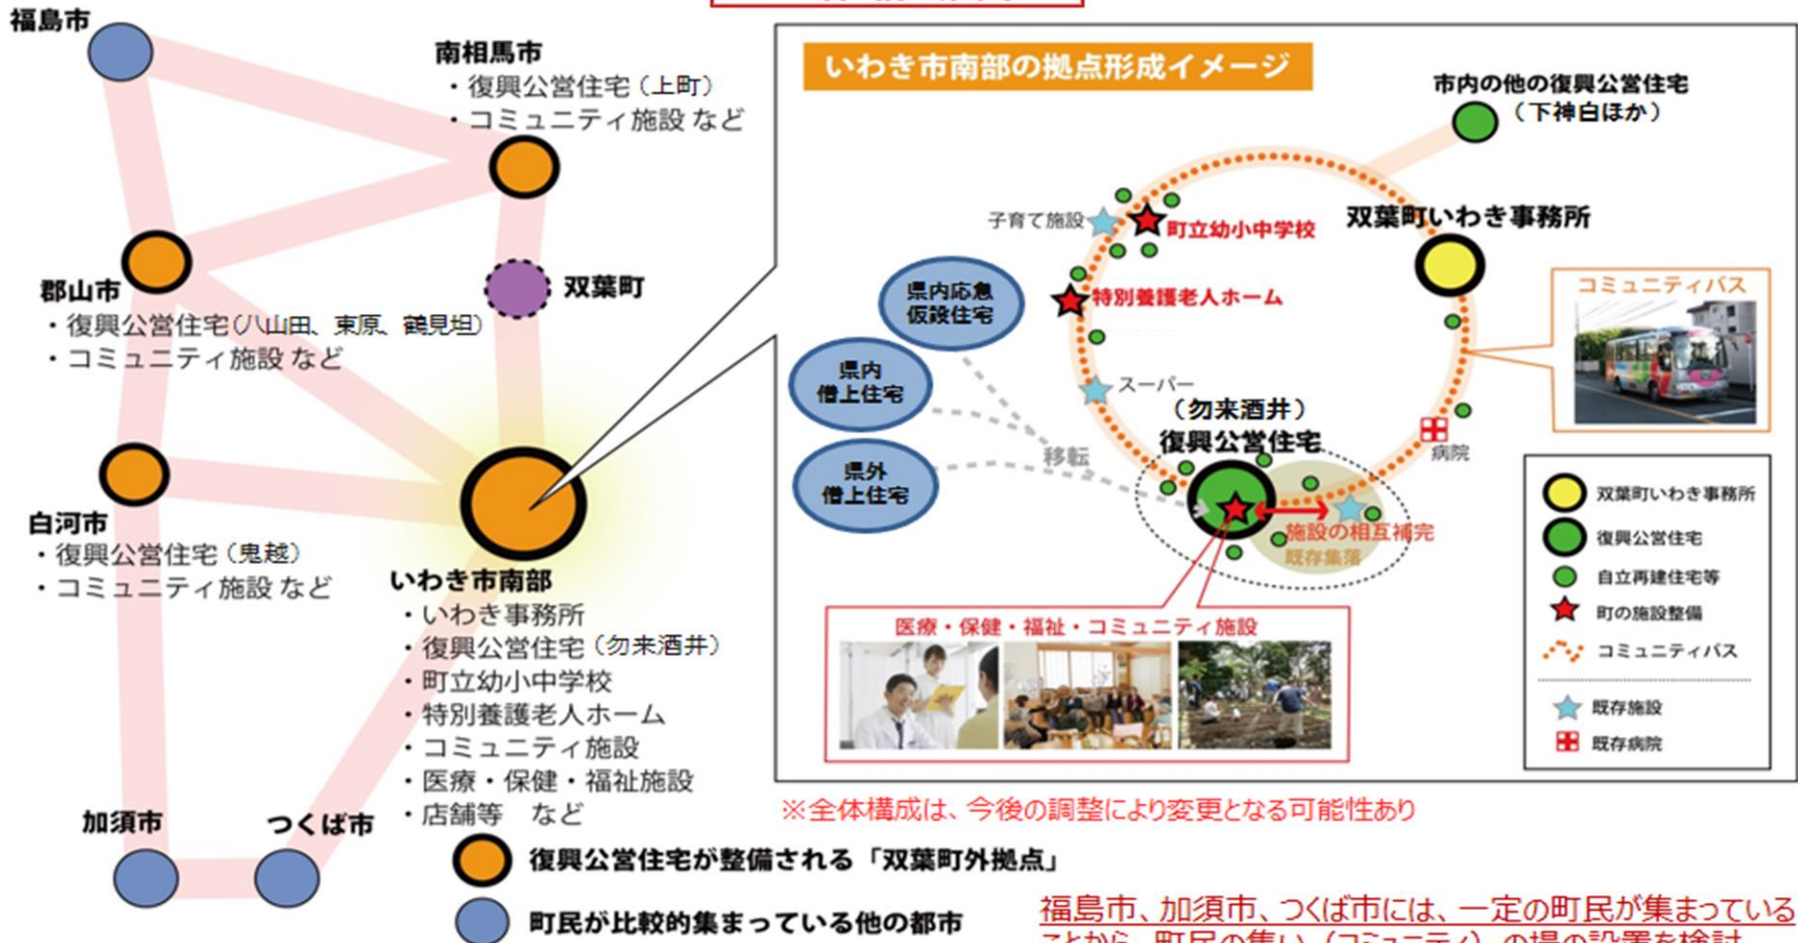

双葉町外拠点（復興公営住宅整備）の全体構成

- 双葉町民が集まって居住できる県営の復興公営住宅が、いわき市、郡山市、南相馬市、白河市に整備。この復興公営住宅を「**双葉町外拠点**」として、町民のコミュニティの拠点としても機能できるようにする。
- 特に、いわき市の希望が最も多く、いわき市勿来地区には、役場事務所が所在し、町立幼小中学校も再開されていることから、いわき市南部（勿来酒井地区）の復興公営住宅を「**双葉町外拠点**」の**中心**とする。

全体構成図

勿来酒井地区復興公営住宅（双葉町外拠点）の概要

【整備概要】

- 建設場所：いわき市勿来町酒井青柳 地内
- 整備戸数：180戸（予定）
- 住戸形態：共同住宅（鉄筋コンクリート造）
テラスハウス（木造）
戸建住宅（木造）
- 整備見通し：平成29年度後期
（平成30年3月入居予定）
- 併設施設：双葉郡立診療所、高齢者等サポート拠点、
集会所、広場・公園等、共同店舗用地
※併設施設は調整中のものを含みます。

【完成イメージ】