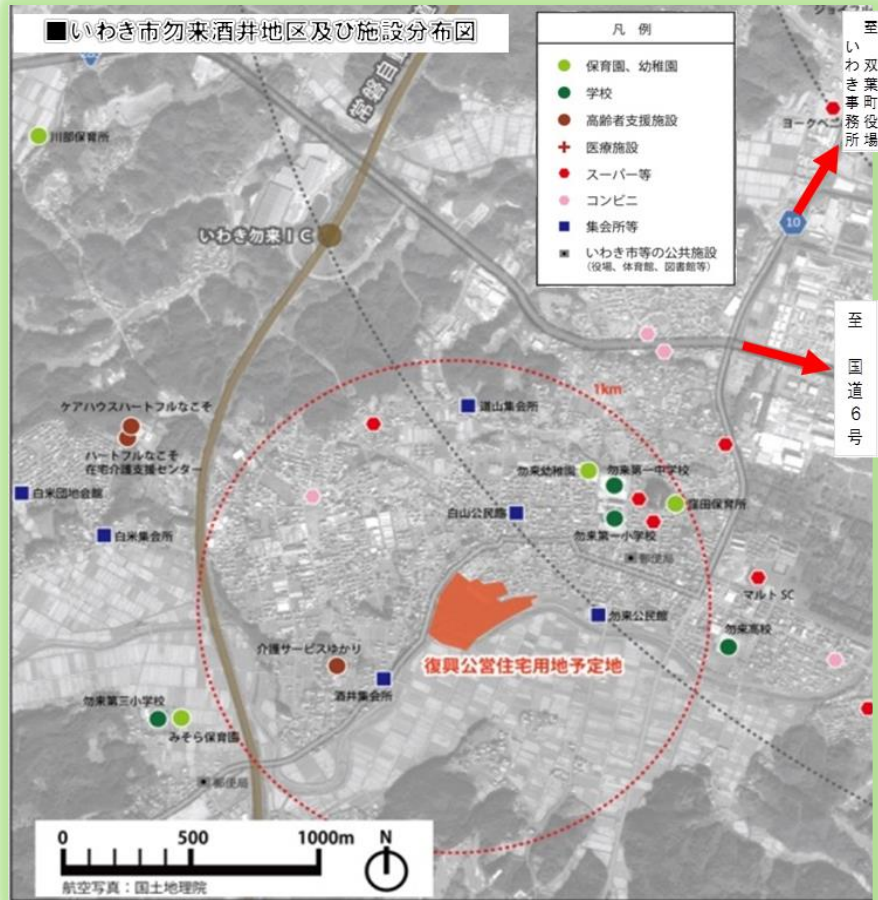

双葉町外拠点（復興公営住宅整備）の全体構成

- 双葉町民が集まって居住できる県営の復興公営住宅が、いわき市、郡山市、南相馬市、白河市に整備。この復興公営住宅を「**双葉町外拠点**」として、町民のコミュニティの拠点としても機能できるようにする。
- 特に、いわき市の希望が最も多く、いわき市勿来地区には、役場事務所が所在し、町立幼小中学校も再開されていることから、いわき市南部（勿来酒井地区）の復興公営住宅を「**双葉町外拠点**」の**中心**とする。

全体構成図

勿来酒井地区復興公営住宅（双葉町外拠点）の概要

【整備概要】

- 建設場所：いわき市勿来町酒井青柳 地内
- 整備戸数：180戸（予定）
- 住戸形態：共同住宅（鉄筋コンクリート造）
テラスハウス（木造）
戸建住宅（木造）
- 整備見通し：平成29年度後期
（平成30年3月入居予定）
- 併設施設：双葉郡立診療所、高齢者等サポート拠点、
集会所、広場・公園等、共同店舗用地
※併設施設は調整中のものを含みます。