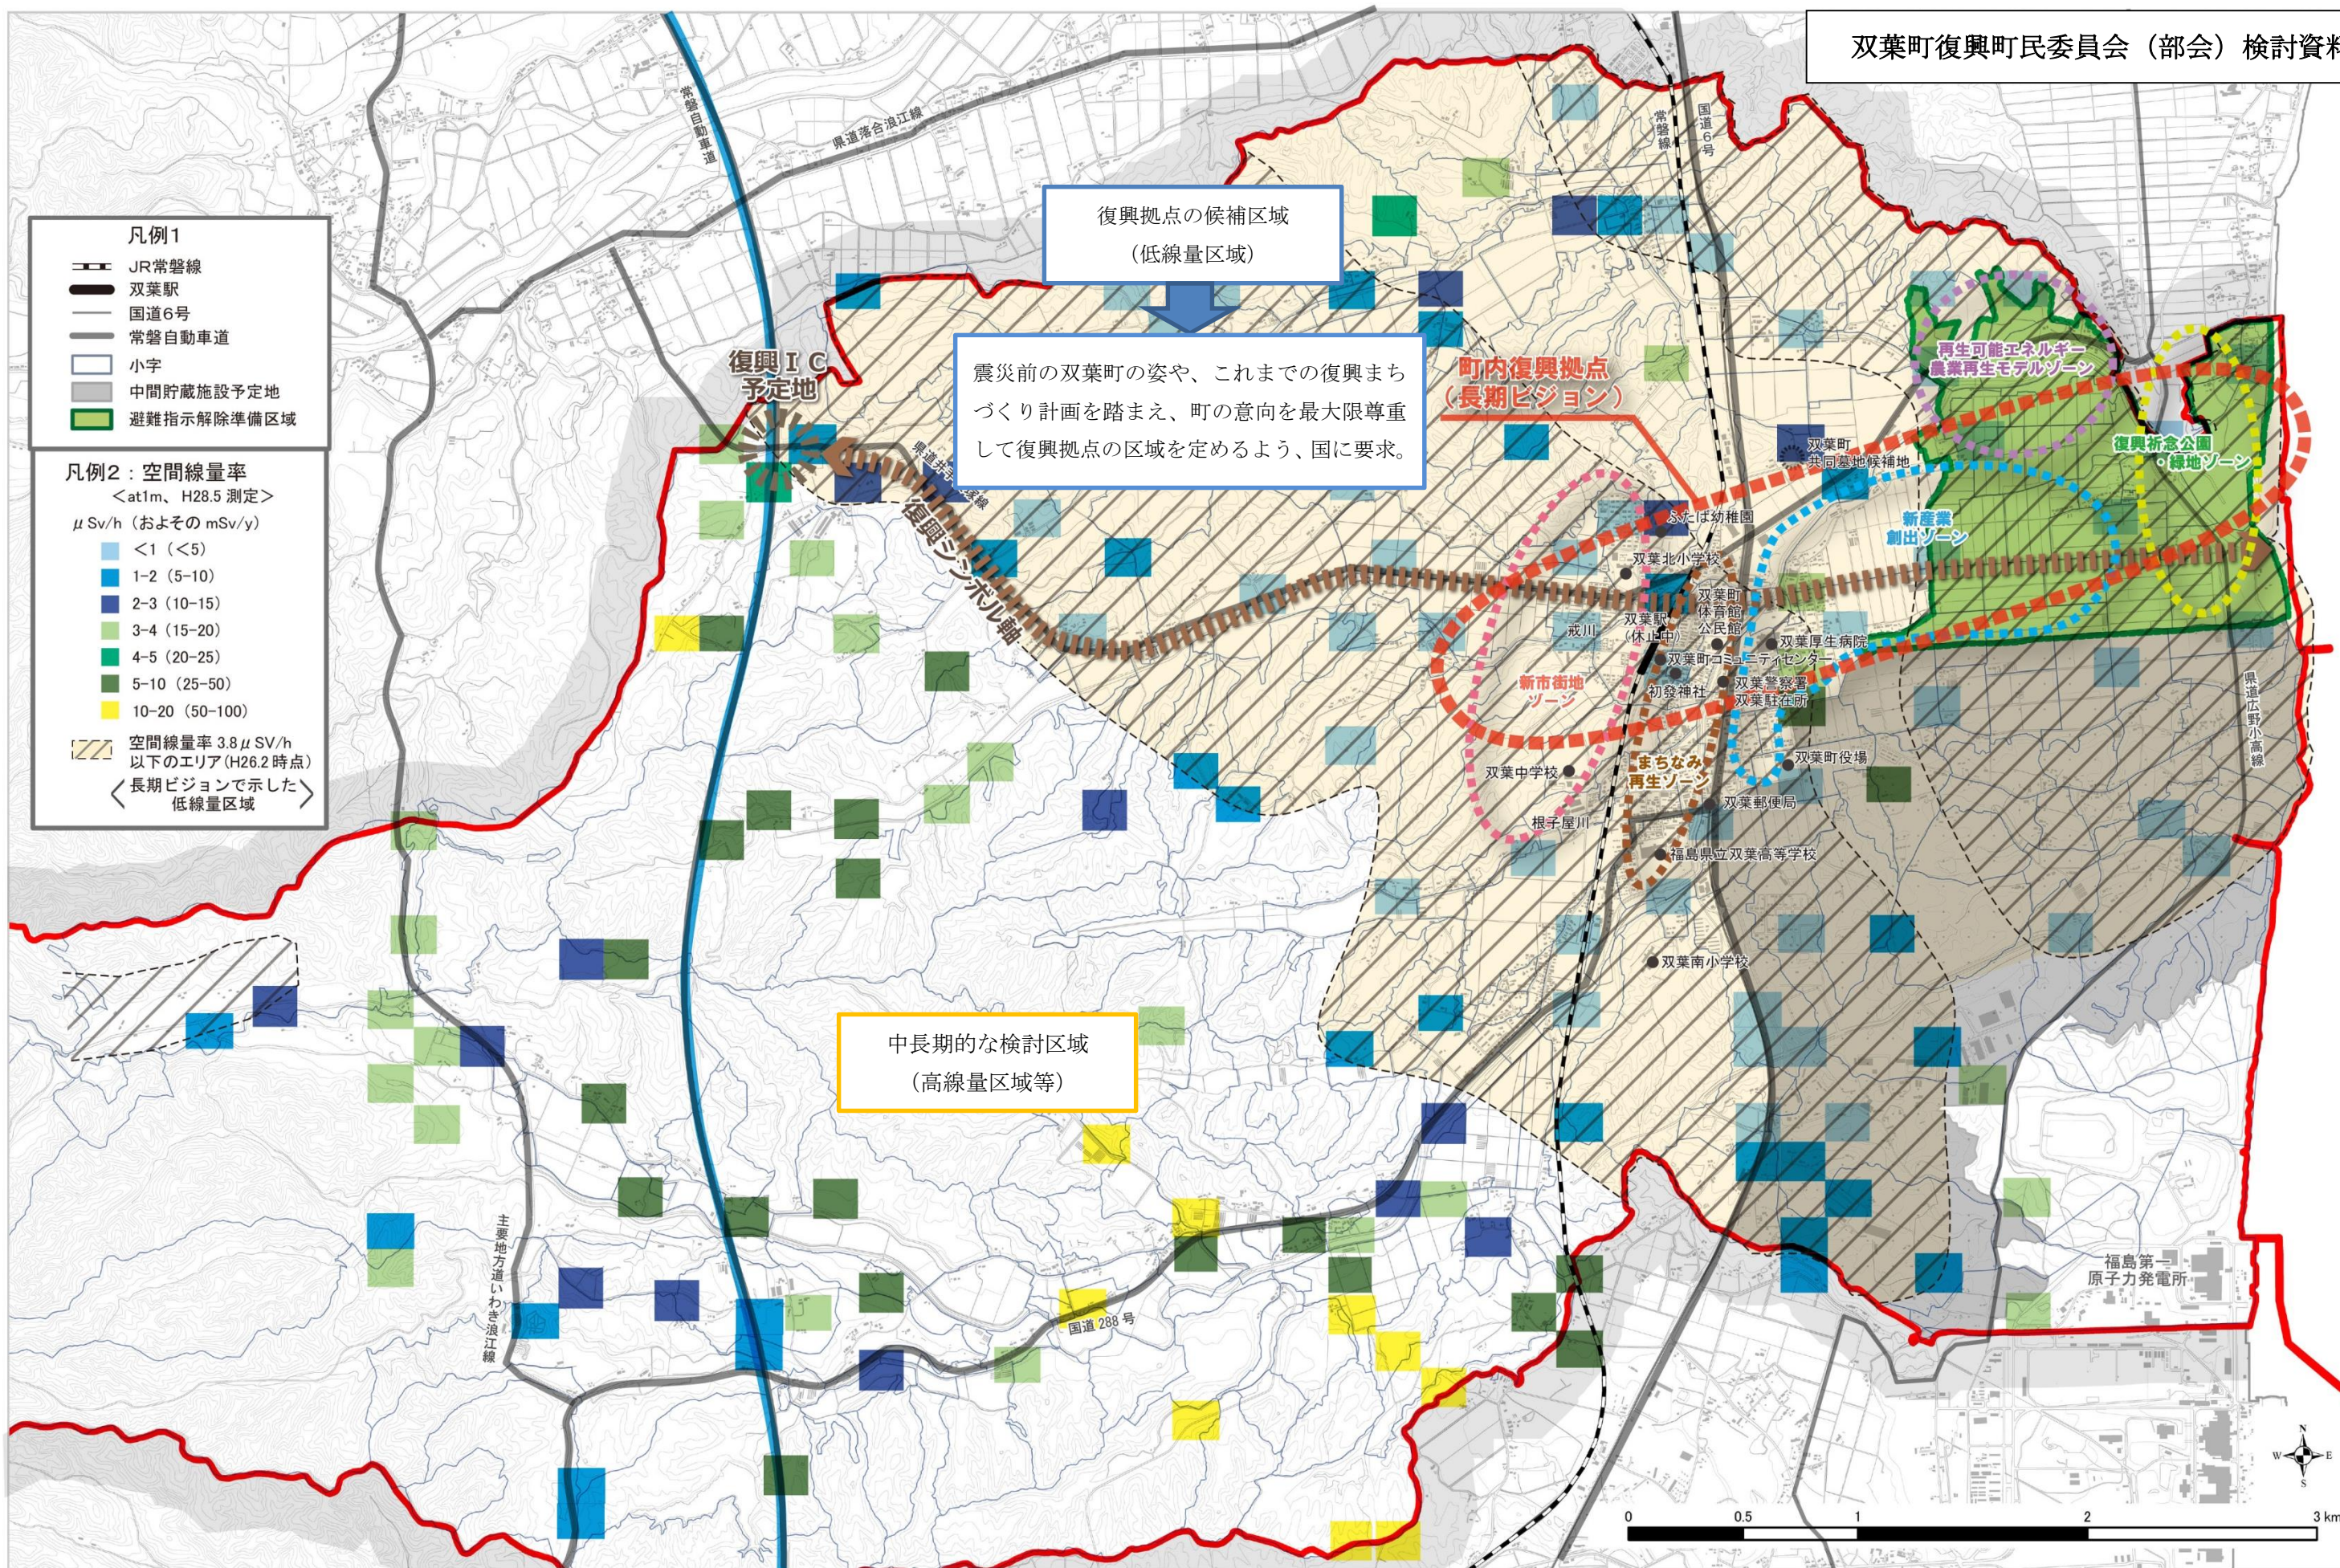

双葉町復興町民委員会（部会）検討資料

※ ( ) 内は年間積算数量を試算。(但し、およその切の良い整数表示としている)  
 積算は、屋内8時間、屋外16時間の滞在で、屋内は木造家屋(屋外の40%低減効果)とした試算とした。