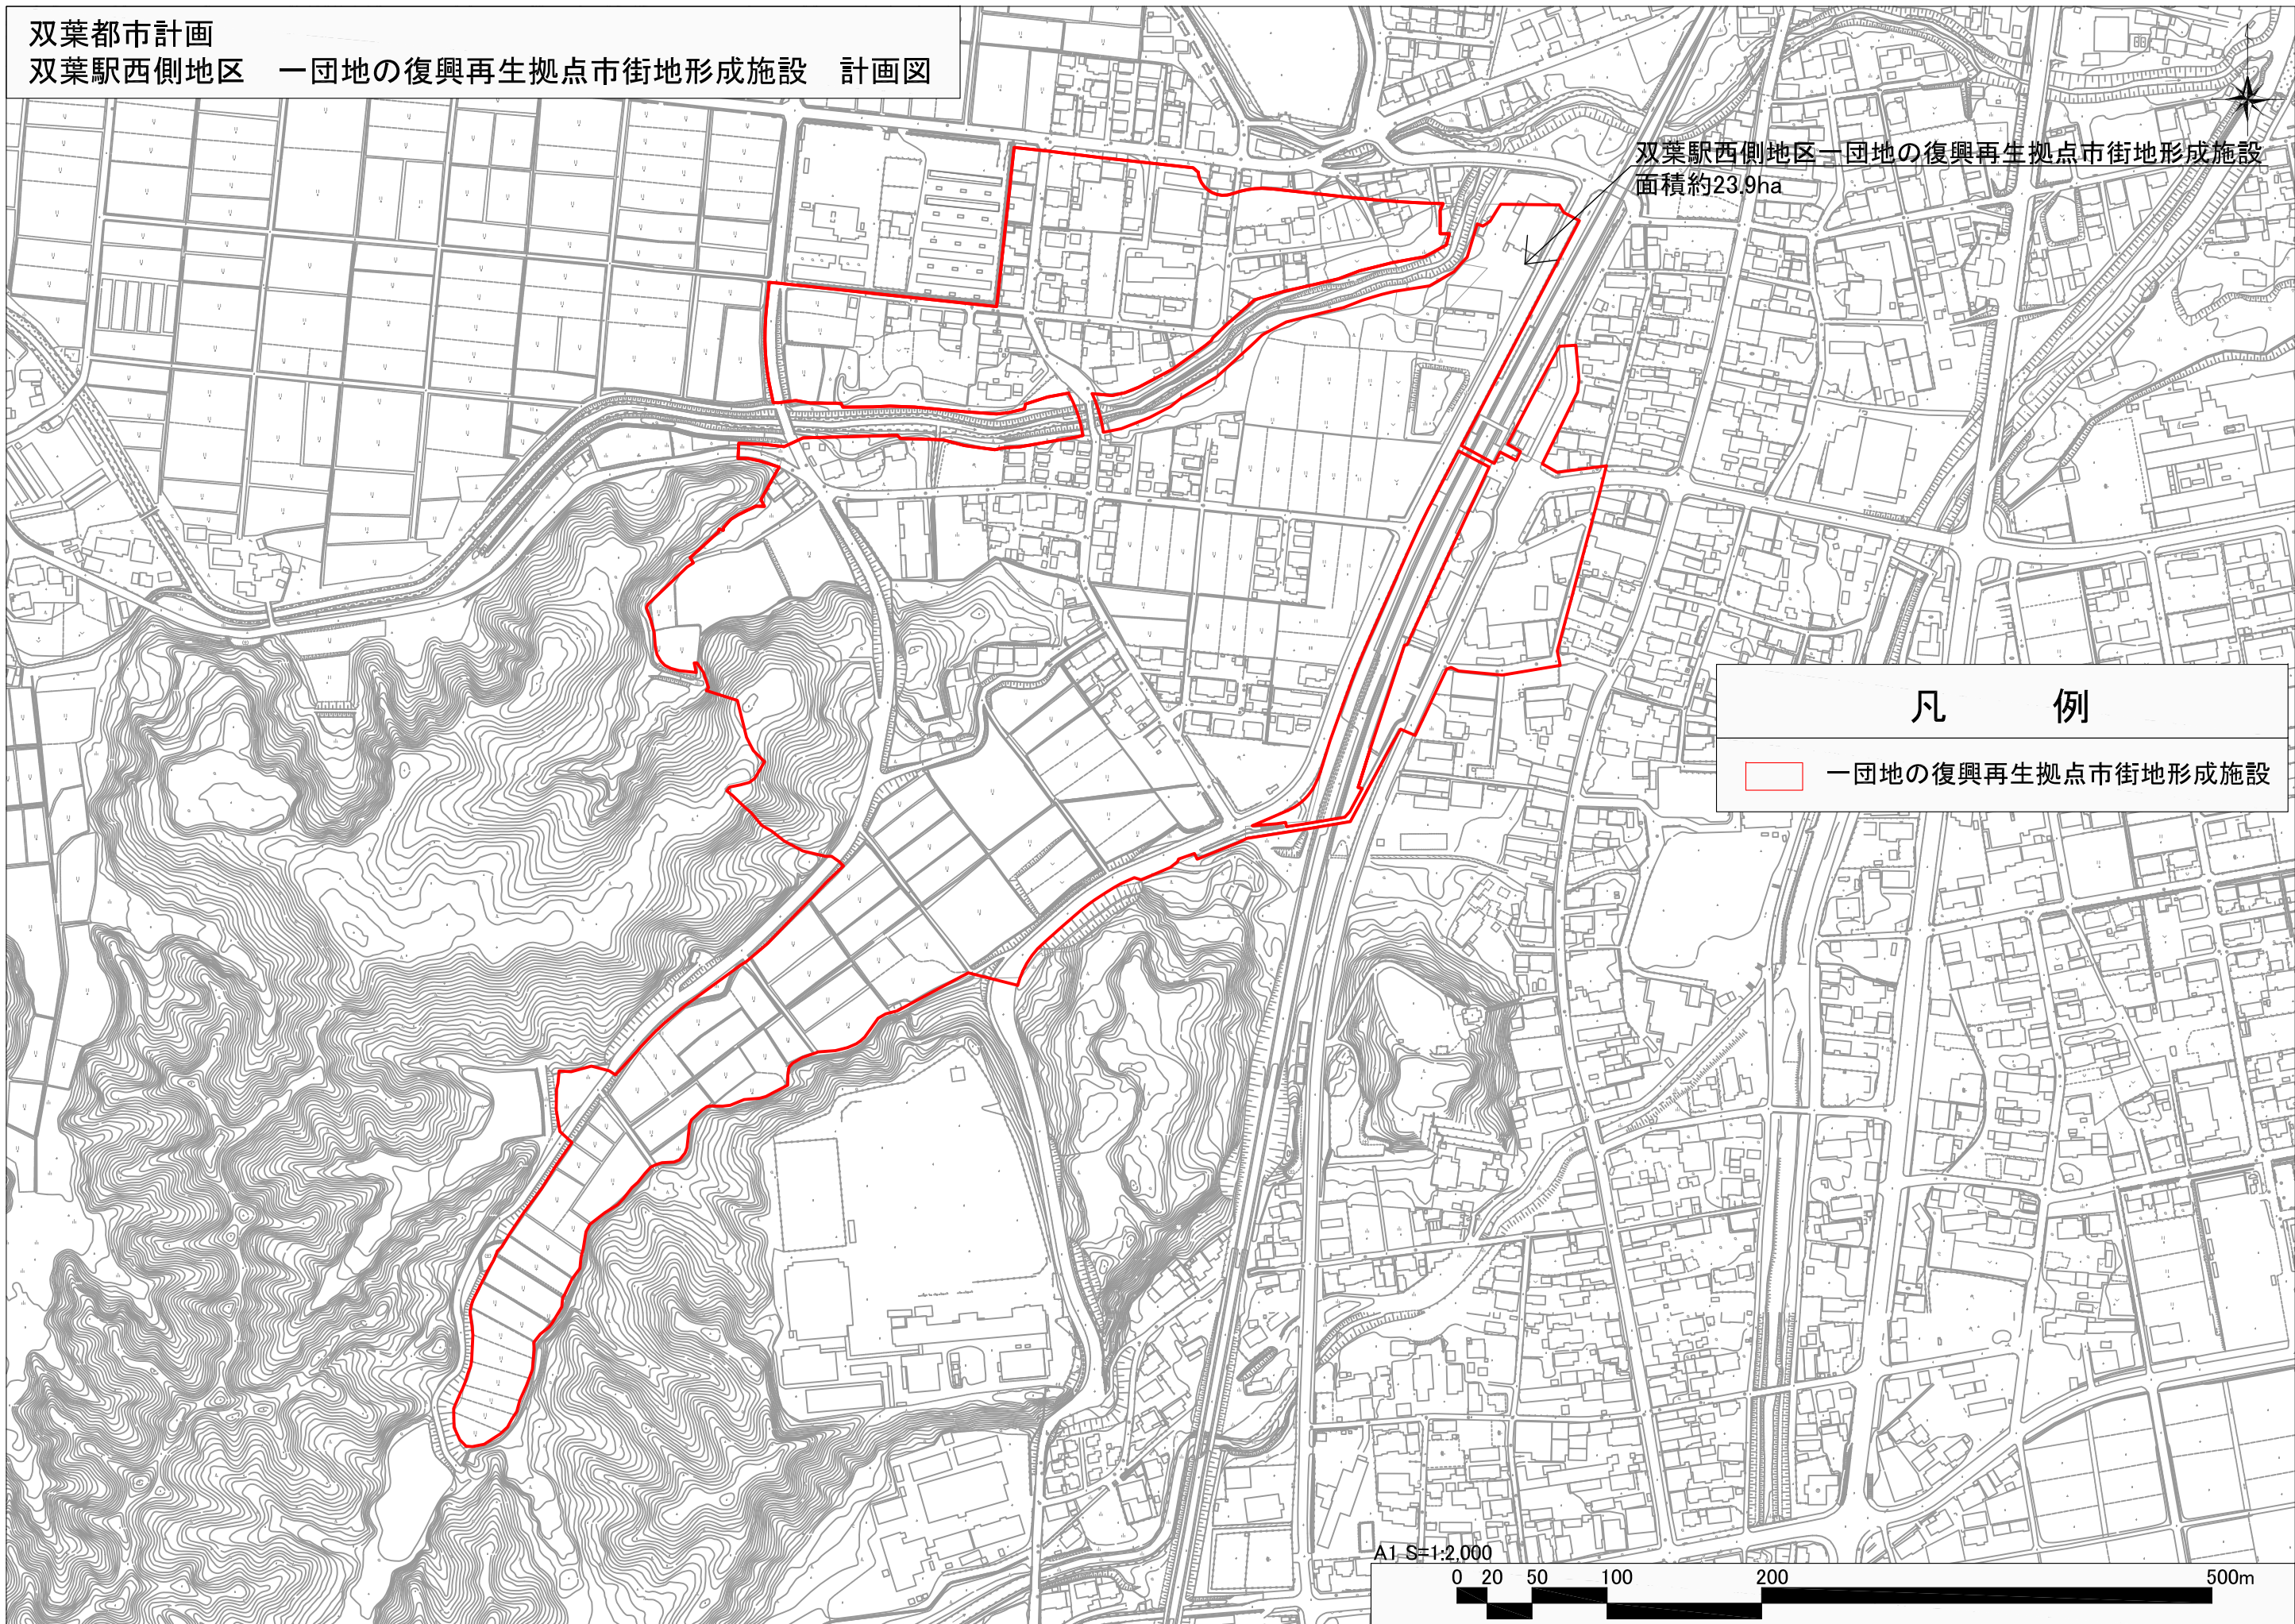

双葉都市計画
双葉駅西側地区 一団地の復興再生拠点市街地形成施設 計画図

双葉駅西側地区一団地の復興再生拠点市街地形成施設
面積約23.9ha

凡 例

一団地の復興再生拠点市街地形成施設

A1 S=1:2,000
0 20 50 100 200 500m