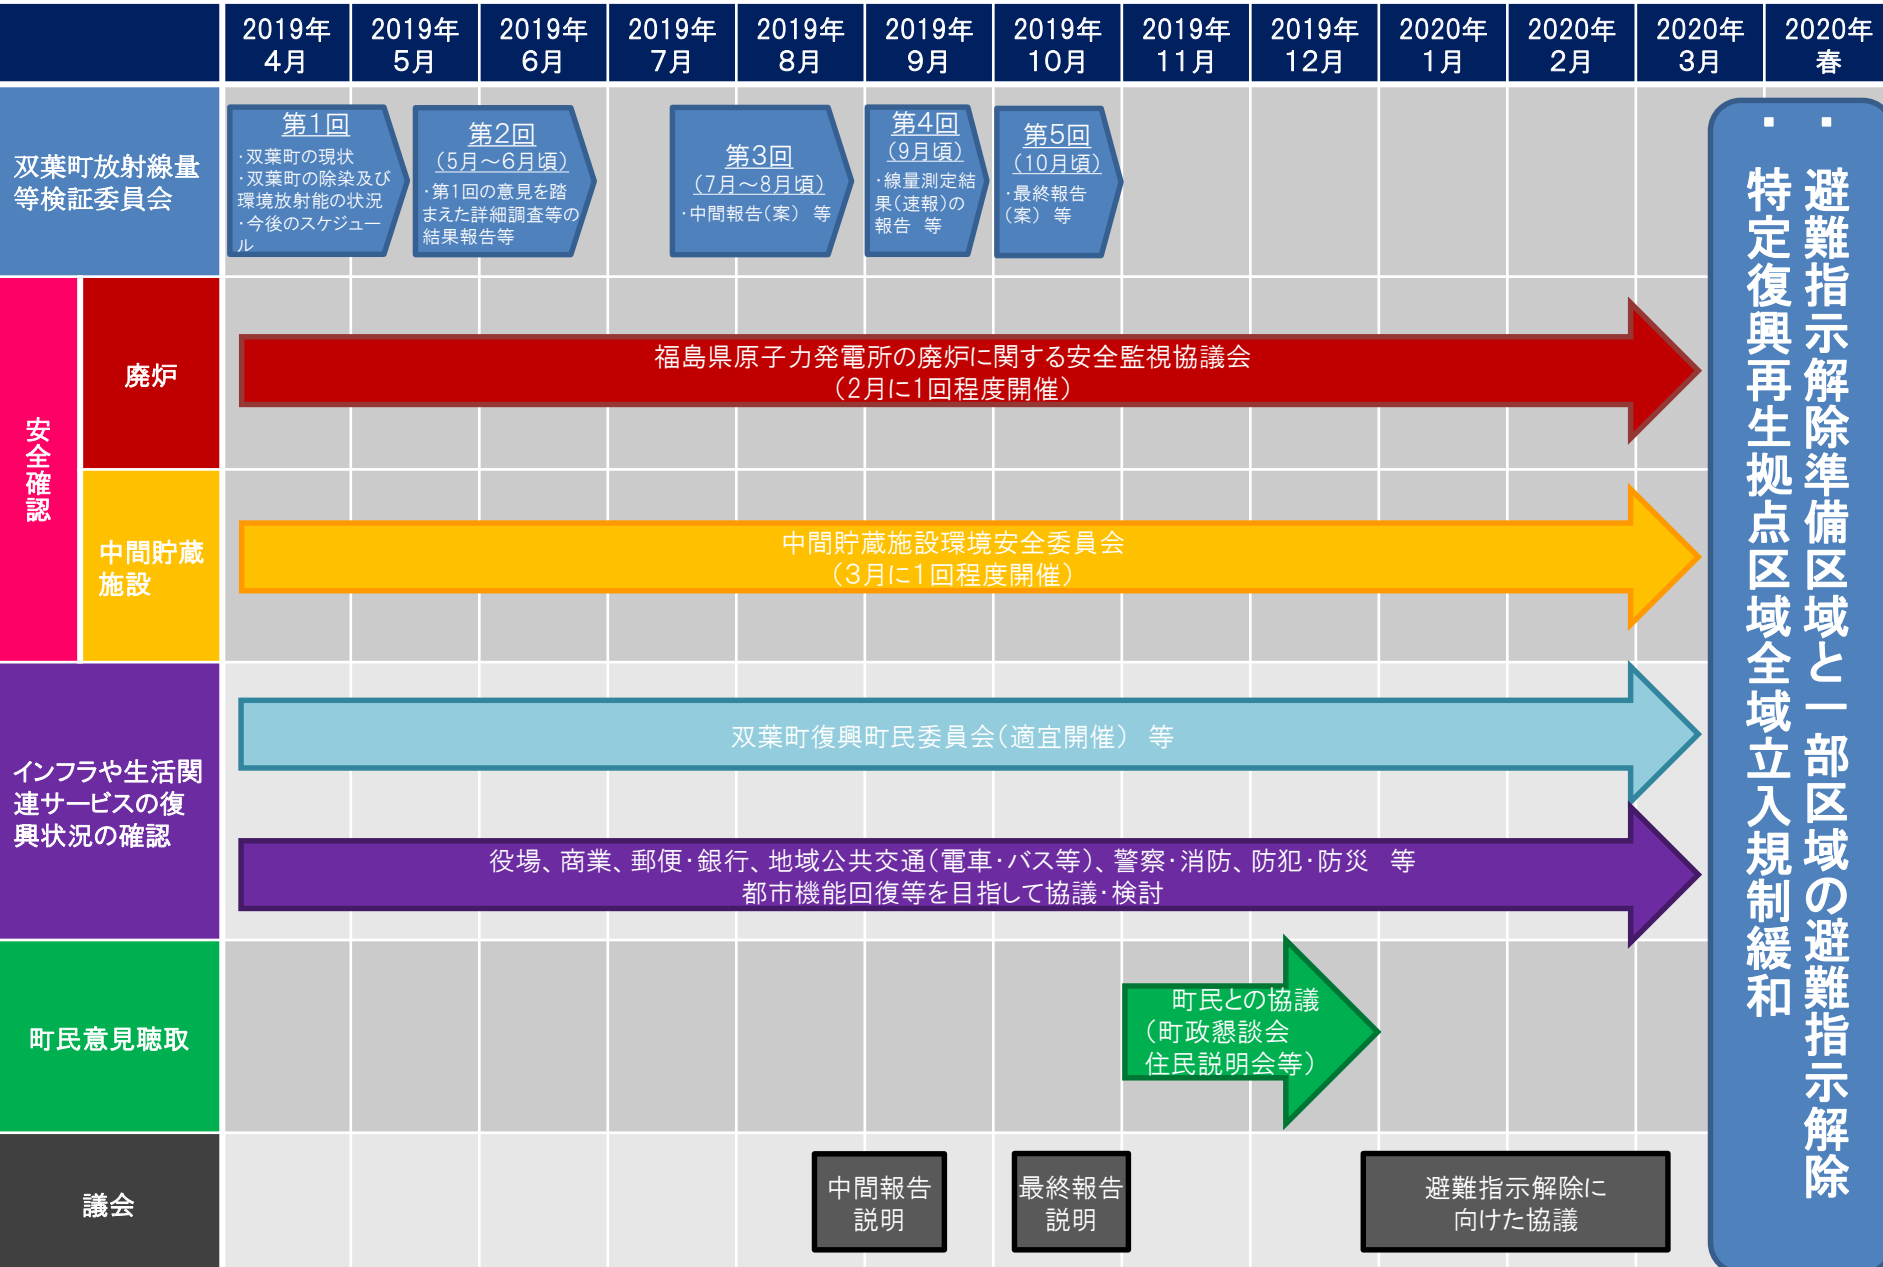

■今後のスケジュール(案)について

※ 2020年春の避難指示解除準備区域とJR双葉駅周辺等の避難指示解除及び特定復興再生拠点区域の立入規制緩和までの流れ

・ 避難指示解除準備区域と一部区域の避難指示解除
 ・ 特定復興再生拠点区域全域立入規制緩和