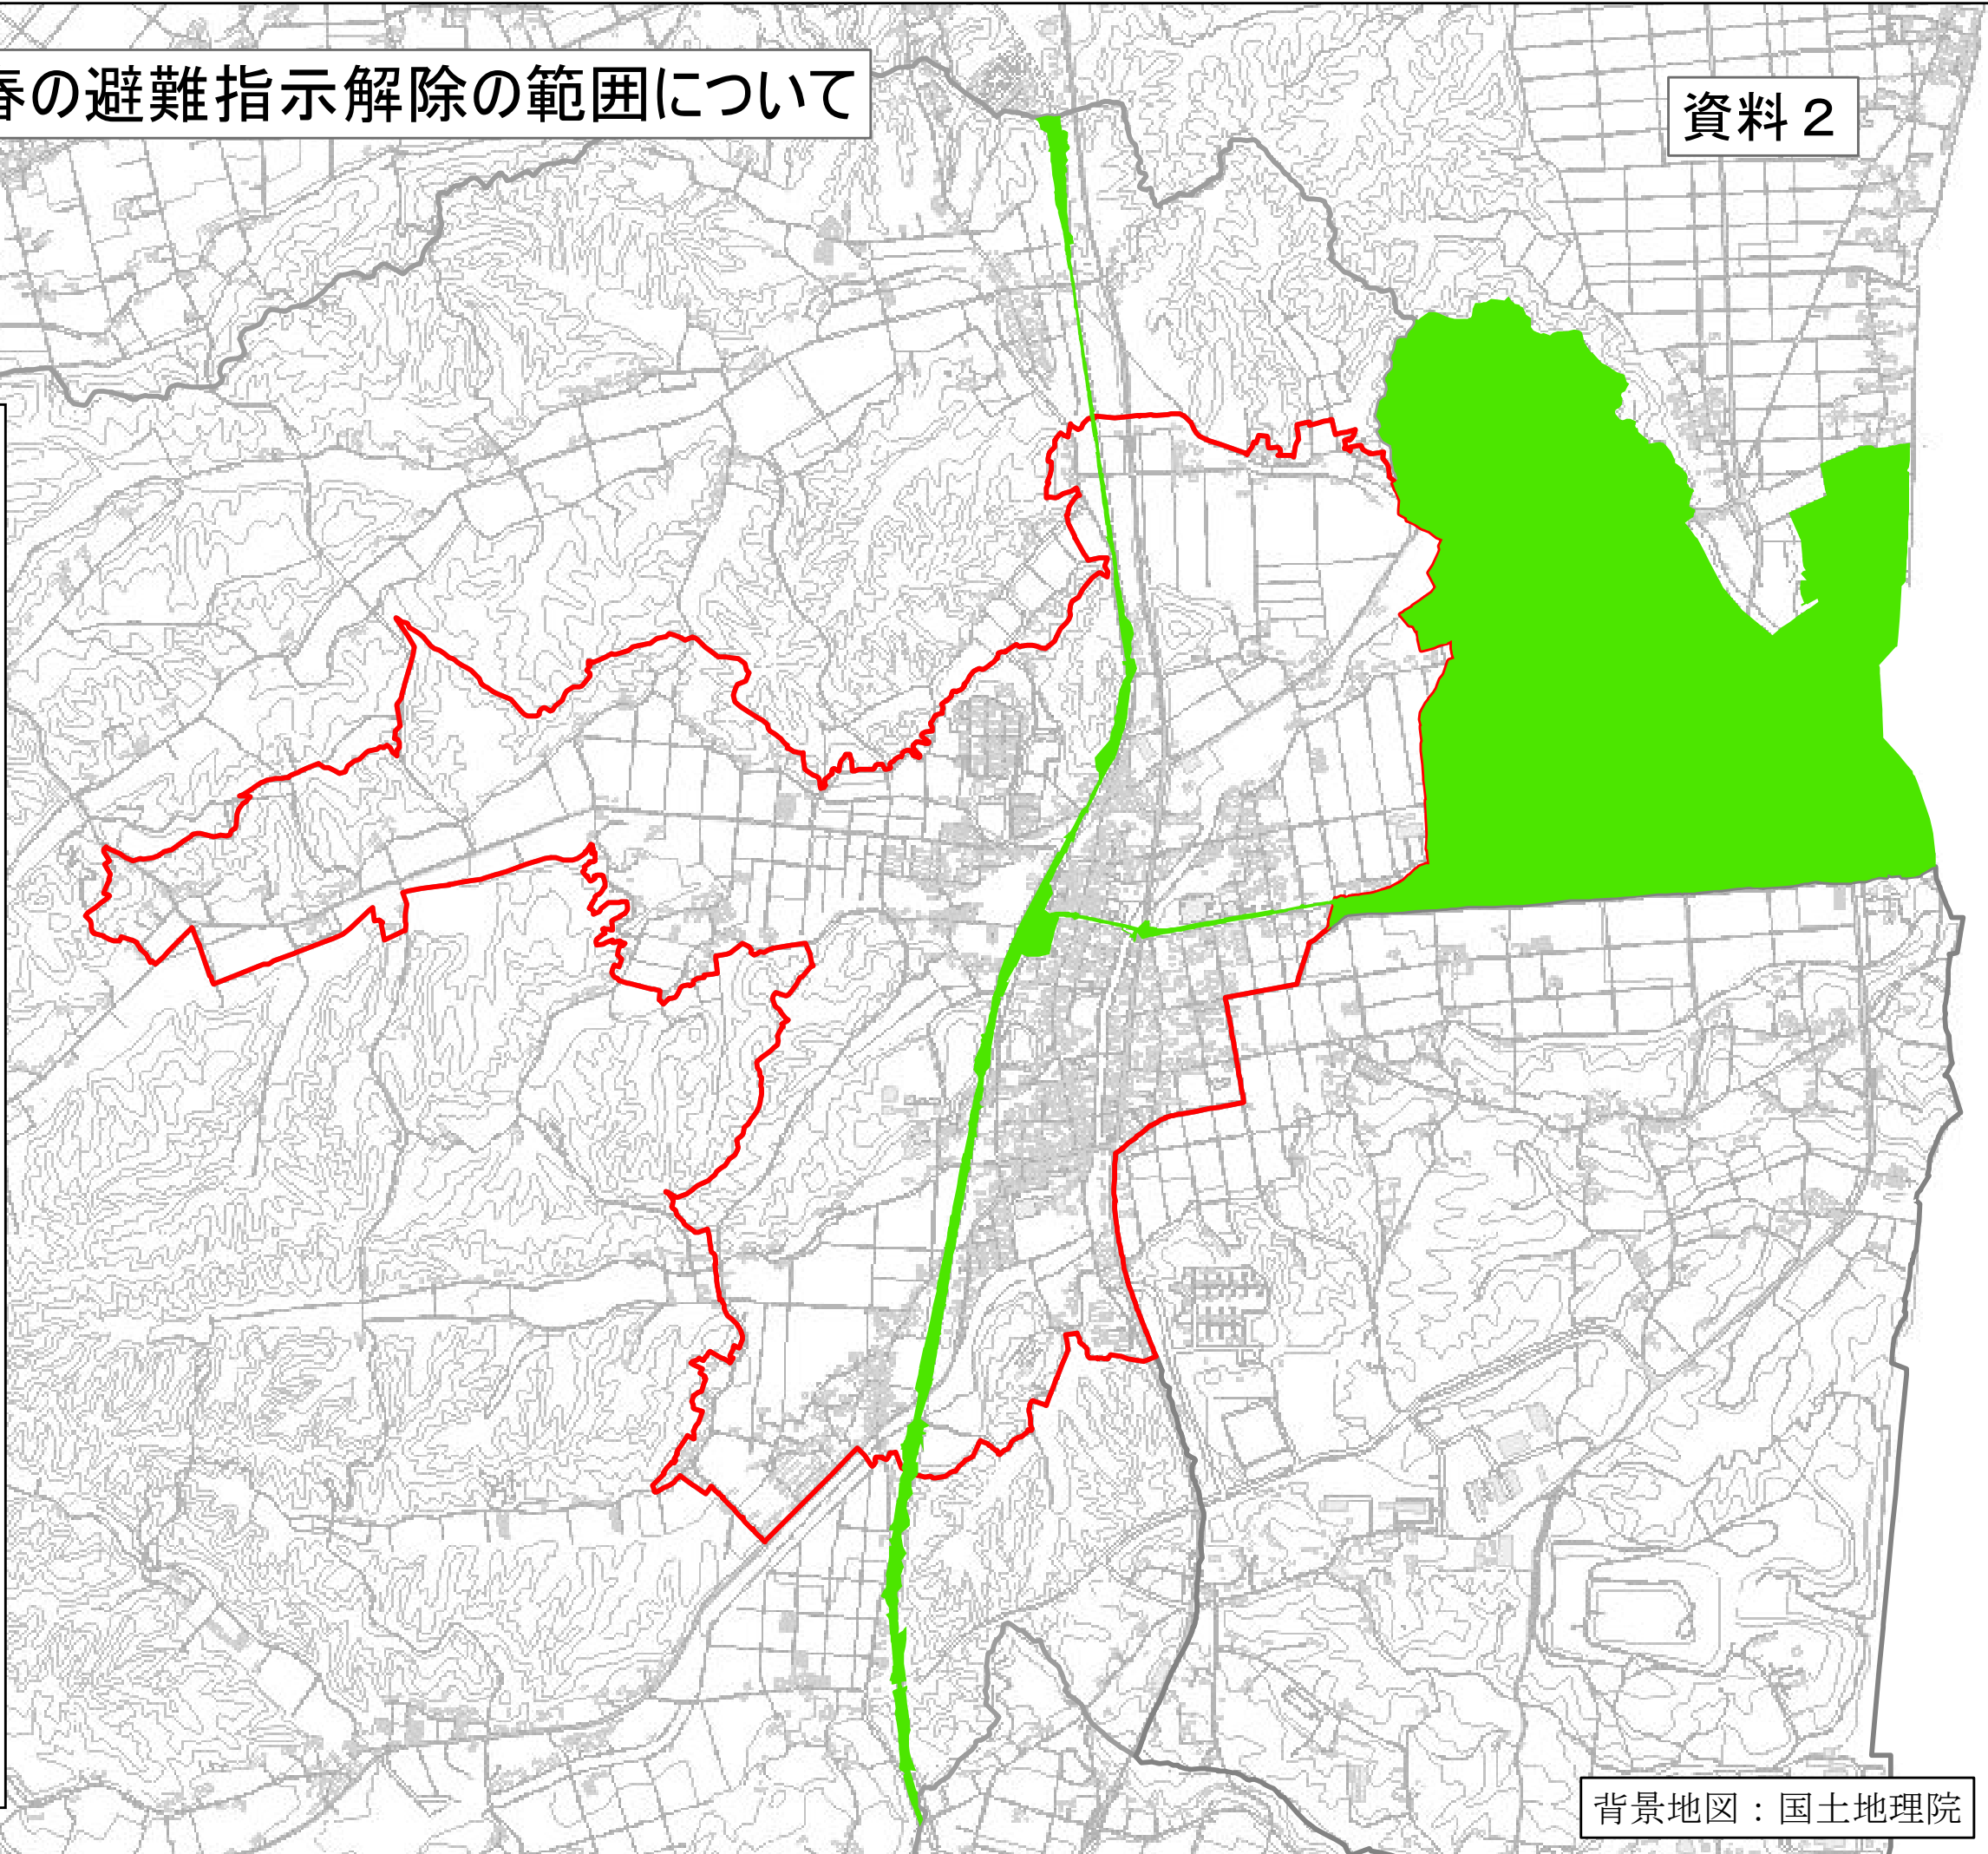

2020年(令和2年)春の避難指示解除の範囲について

資料 2

-  避難指示解除の範囲
- 鉄道関係**
- JR常磐線
- JR双葉駅
- 町施設等関係**
- 双葉町コミュニティーセンター
- 駅前駐車場(2箇所)
- 東口駅前広場(仮称)
- 道路関係**
- 長塚・新山線の一部
- 久保前・中浜線の一部
- 町西1号線の一部
- 町西2号線
- 町西3号線の一部
- 久保前地下道

背景地図：国土地理院